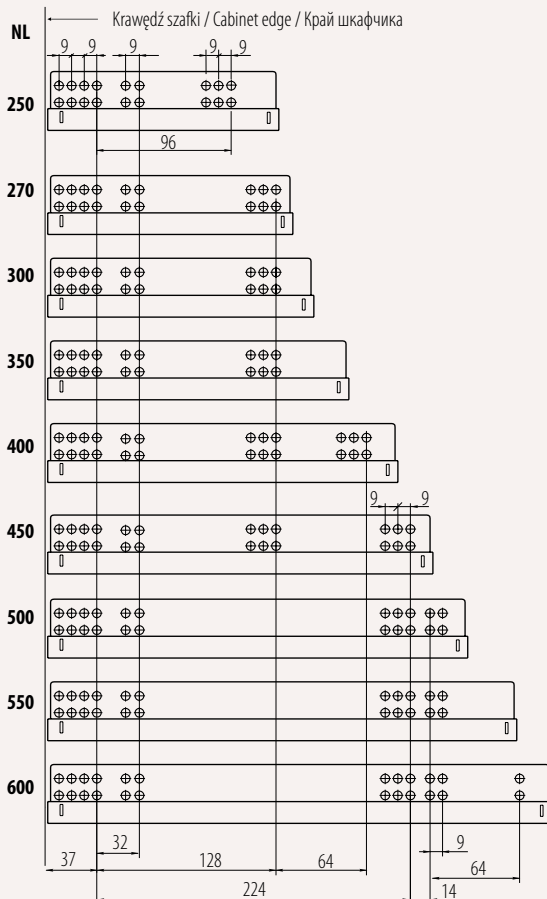

Prowadnica dolnego montażu z pełnym wysuwem, push to open

Undermount drawer slides, full extension, push to open

Направляющая нижнего монтажа полного выдвижения, push to open

Index: PB-OFPO-...
[*]

ModernSlide

Sprzęgło mocowania frontu
Locking device
Элемент крепления фасада

- Dopuszczalne obciążenie: 25kg / Load capacity: 25 kg / Допустимая нагрузка – 25 кг
- O cynkowana / Finish: Zink plated / Оцинкованная
- Długości: 250 - 600 mm / Lengths: 250 - 600 mm / Длины: 250 - 600 мм
- Pełny wysuw / Full extension / С полным выдвижением
- Łatwy montaż / Easy mounting / Лёгкий монтаж
- Regulacja wysokości szuflady: ± 3 mm / Drawer height adjustment: ± 3 mm / Регулирование высоты фронта: ± 3 мм
- Zaleca się montaż, w którym szerokość szuflady nie przekracza długości nominalnej prowadnicy.
It is recommended to install, when the width of the drawer, does not exceed the nominal length of the slide.
Ширина ящика не должна превышать номинальную длину направляющей.
- Otwarcie i zamknięcie systemu odbywa się poprzez naciśnięcie frontu szuflady w jego środkowym punkcie.
Opening and closing, just by pressing the drawer front in the middle.
Открытие и закрытие путём лёгкого нажатия на центральную часть фасада ящика.
- Materiał: stal / Material: steel / Материал: сталь

H=45

L= 250, 270, 300, 350, 400, 450, 500, 550, 600

Układ otworów / hole pattern / положение отверстий

Wymiary montażowe/ Installation dimensions/ Монтажные размеры

Rozmiar szuflady i wierceń / Drawer size and boring / Размеры ящика и сверлений

Głębokość 10 mm / Deep 10 mm / Глубина 10 мм

Wymiary montażowe/ Installation dimensions/ Монтажные размеры