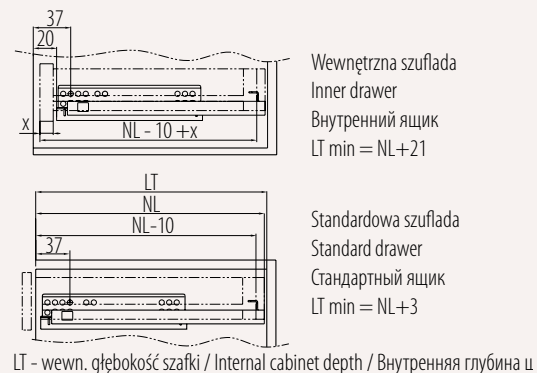

Sprzęgło mocowania frontu
Locking device
Элемент крепления фасада

- Dopuszczalne obciążenie: 25kg / Load capacity: 25 kg / Допустимая нагрузка – 25 кг
- O cynkowana / Finish: Zink plated / Оцинкованная
- Długości: 250 - 600 mm / Lengths: 250 - 600 mm / Длины: 250 - 600 мм
- Pełny wysuw / Full extension / С полным выдвижением
- Łatwy montaż / Easy mounting / Лёгкий монтаж
- Regulacja wysokości szuflady: ± 3 mm / Drawer height adjustment: ± 3 mm / Регулирование высоты фронта: ± 3 мм
- Zaleca się montaż, w którym szerokość szuflady nie przekracza długości nominalnej prowadnicy.
It is recommended to install, when the width of the drawer, does not exceed the nominal length of the slide.
Ширина ящика не должна превышать номинальную длину направляющей.
- Otwarcie i zamknięcie systemu odbywa się poprzez naciśnięcie frontu szuflady w jego środkowym punkcie.
Opening and closing, just by pressing the drawer front in the middle.
Открытие и закрытие путём лёгкого нажатия на центральную часть фасада ящика.
- Materiał: stal / Material: steel / Материал: сталь

H=45

L= 250, 270, 300, 350, 400, 450, 500, 550, 600

Układ otworów / hole pattern / положение отверстий

Wymiary montażowe/ Installation dimensions/ Монтажные размеры

Rozmiar szuflady i wierceń / Drawer size and boring / Размеры ящика и сверлений

Głębokość 10 mm / Deep 10 mm / Глубина 10 мм

Wymiary montażowe/ Installation dimensions/ Монтажные размеры