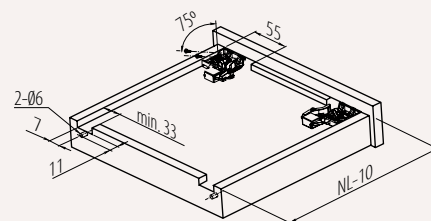

Sprzęgło mocowania frontu
Locking device
Элемент крепления фасада

- Dopuszczalne obciążenie: 25kg / Load capacity: 25 kg / Допустимая нагрузка – 25 кг
- O cynkowana / Finish: Zink plated / Оцинкованная
- Długości: 250 - 600 mm / Lengths: 250 - 600 mm / Длины: 250 - 600 мм
- Pełny wysuw / Full extension / С полным выдвижением
- Łatwy montaż / Easy mounting / Лёгкий монтаж
- Regulacja wysokości szuflady: ± 3 mm / Drawer height adjustment: ± 3 mm / Регулирование высоты фронта: ± 3 мм
- Zaleca się montaż, w którym szerokość szuflady nie przekracza długości nominalnej prowadnicy.
It is recommended to install, when the width of the drawer, does not exceed the nominal length of the slide.
Ширина ящика не должна превышать номинальную длину направляющей.
- Otwarcie i zamknięcie systemu odbywa się poprzez naciśnięcie frontu szuflady w jego środkowym punkcie.
Opening and closing, just by pressing the drawer front in the middle.
Открытие и закрытие путём лёгкого нажатия на центральную часть фасада ящика.
- Materiał: stal / Material: steel / Материал: сталь

H=45

L= 250, 270, 300, 350, 400, 450, 500, 550, 600

Układ otworów / hole pattern / положение отверстий

Wymiary montażowe/ Installation dimensions/ Монтажные размеры

Rozmiar szuflady i wierceń / Drawer size and boring / Размеры ящика и сверлений

Głębokość 10 mm / Deep 10 mm / Глубина 10 мм

Wymiary montażowe/ Installation dimensions/ Монтажные размеры