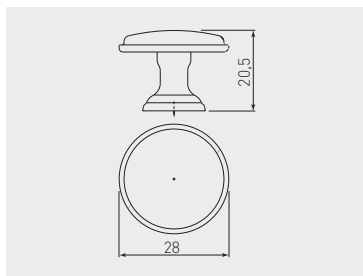

Gałka FROSINO  
Knob FROSINO  
Ручка FROSINO

			
	antyczny mosiądz antique brass античная латунь	antyczny mosiądz szczotkowany antique brushed brass античная шлифованная латунь	ZnAl
gałka knob ручка	GZ-FROSI-1-04	GZ-FROSI-1-09	

Gałka CENTO  
Knob CENTO  
Ручка CENTO

					
	antyczny mosiądz antique brass античная латунь	antyczne srebro antique silver античное серебро	antyczna miedź antique copper античная медь	czarny mat black matt чёрный матовый	ZnAl
gałka knob ручка	GZ-CENTO-1-04	GZ-CENTO-1-07	GZ-CENTO-1-14	GZ-CENTO-1-20M	