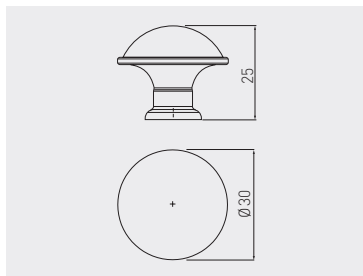

Gałka FROSINO  
Knob FROSINO  
Ручка FROSINO

			
	antyczny mosiądz antique brass античная латунь	antyczny mosiądz szczotkowany antique brushed brass античная шлифованная латунь	ZnAl
gałka knob ручка	GZ-FROSI-1-04	GZ-FROSI-1-09	

Gałka CENTO  
Knob CENTO  
Ручка CENTO

					
	antyczny mosiądz antique brass античная латунь	antyczne srebro antique silver античное серебро	antyczna miedź antique copper античная медь	czarny mat black matt чёрный матовый	ZnAl
gałka knob ручка	GZ-CENTO-1-04	GZ-CENTO-1-07	GZ-CENTO-1-14	GZ-CENTO-1-20M	