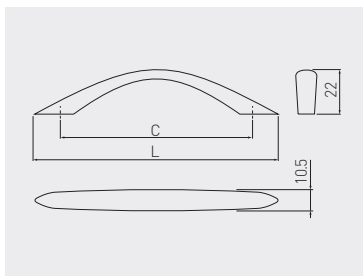

Uchwyt UZ-G1
Handle UZ-G1
Ручка UZ-G1

C mm	L mm	chrom chrome хром	aluminium aluminium алюминий	stal szczerkowana brushed steel шлифованная сталь	tytan titanium титан	ZnAl
128	142	UZ-G1-128-01	UZ-G1-128-05	UZ-G1-128-06	UZ-G1-128-13	
160	174	UZ-G1-160-01	UZ-G1-160-05	UZ-G1-160-06	UZ-G1-160-13	
192	206	UZ-G1-192-01	UZ-G1-192-05	UZ-G1-192-06	UZ-G1-192-13	
256	270	UZ-G1-256-01	UZ-G1-256-05	UZ-G1-256-06	UZ-G1-256-13	
320	334	UZ-G1-320-01	UZ-G1-320-05	UZ-G1-320-06	UZ-G1-320-13	
416	430	UZ-G1-416-01	UZ-G1-416-05	UZ-G1-416-06	-	

Uchwyt UZ-01
Handle UZ-01
Ручка UZ-01

C mm	L mm	chrom chrome хром	satyna satin сатин	mosiądz brass латунь	aluminium aluminium алюминий	ZnAl
96	121	UZ-01-096-01	UZ-01-096-02	UZ-01-096-03	UZ-01-096-05	
128	158	UZ-01-128-01	UZ-01-128-02	UZ-01-128-03	UZ-01-128-05	