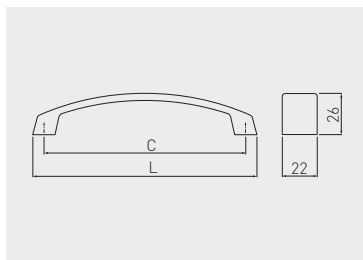

Uchwyt UZ-G1
Handle UZ-G1
Ручка UZ-G1

C mm	L mm	chrom chrome хром	aluminium aluminium алюминий	stal szczerkowana brushed steel шлифованная сталь	tytan titanium титан	ZnAl
128	142	UZ-G1-128-01	UZ-G1-128-05	UZ-G1-128-06	UZ-G1-128-13	
160	174	UZ-G1-160-01	UZ-G1-160-05	UZ-G1-160-06	UZ-G1-160-13	
192	206	UZ-G1-192-01	UZ-G1-192-05	UZ-G1-192-06	UZ-G1-192-13	
256	270	UZ-G1-256-01	UZ-G1-256-05	UZ-G1-256-06	UZ-G1-256-13	
320	334	UZ-G1-320-01	UZ-G1-320-05	UZ-G1-320-06	UZ-G1-320-13	
416	430	UZ-G1-416-01	UZ-G1-416-05	UZ-G1-416-06	-	

Uchwyt UZ-01
Handle UZ-01
Ручка UZ-01

C mm	L mm	chrom chrome хром	satyna satin сатин	mosiądz brass латунь	aluminium aluminium алюминий	ZnAl
96	121	UZ-01-096-01	UZ-01-096-02	UZ-01-096-03	UZ-01-096-05	
128	158	UZ-01-128-01	UZ-01-128-02	UZ-01-128-03	UZ-01-128-05	