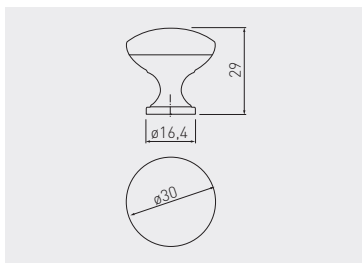

Gatka TERNI  
Knob TERNI  
Ручка TERNI

	chrom chrome хром	satyna satin сатин	aluminium aluminium алюминий	stal szczotkowana brushed steel шлифованная сталь	antyczny miedziad szczotkowany antique brushed brass античная шлифованная латунь
gatka knob ручка	GZ-TERNI-1-01	GZ-TERNI-1-02	GZ-TERNI-1-05	GZ-TERNI-1-06	GZ-TERNI-1-09

	chrom chrome хром	ZnAl
gatka knob ручка	GZ-WP1155-01	