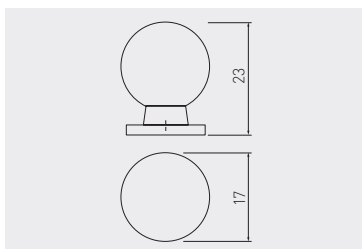

	chrom chrome хром	ZnAl
gatka knob ручка	GZ-WP1155-01	