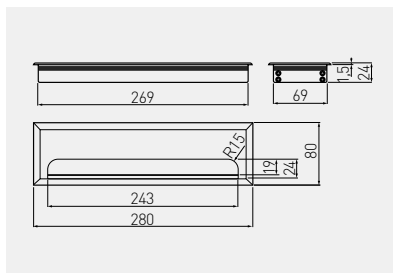

Przepust MERIDA 280
 Desk cable outlet MERIDA 280
 Пропуск для кабеля MERIDA 280

LB-80X280-05

80 x 280
mm

aluminium / aluminium / алюминий

aluminium
aluminium
алюминий

LB-80X280-20

czarny / black / чёрный