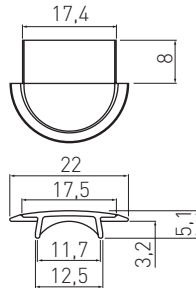

PA-ZASGLAX-00

Przykładowa aranżacja | Examples of arrangements | Применение