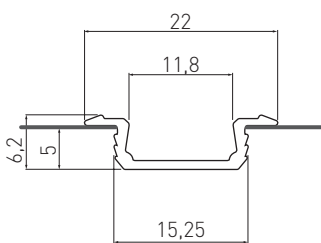

RU Заглушка для профиля LED GLAX серебряная лакированная

PA-GLAX-AL	2 m	aluminium, aluminium, алюминий	srebrny, silver, серебристый
PA-ZASGLAX-00	÷	ABS	szary, gray, серый

Rysunek techniczny produktu | Product technical drawing | Технический чертёж