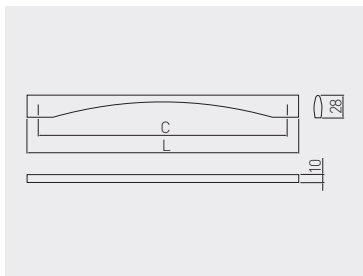

Uchwyt PRATO
Handle PRATO
Ручка PRATO

C mm	L mm				
		chrom chrome хром	aluminium aluminium алюминий	stal szczotkowana brushed steel шлифованная сталь	ZnAl
160	189	UZ-PRATO-160-01	UZ-PRATO-160-05	UZ-PRATO-160-06	
320	349	UZ-PRATO-320-01	UZ-PRATO-320-05	UZ-PRATO-320-06	

Uchwyt ANCONA
Handle ANCONA
Ручка ANCONA

C1 mm	C2 mm	L mm				
			chrom chrome хром	aluminium aluminium алюминий	stal szczotkowana brushed steel шлифованная сталь	ZnAl
128	160	190	UZ-ANCON-128-01	UZ-ANCON-128-05	UZ-ANCON-128-06	
192	224	254	UZ-ANCON-192-01	UZ-ANCON-192-05	UZ-ANCON-192-06	
256	288	318	UZ-ANCON-256-01	UZ-ANCON-256-05	UZ-ANCON-256-06	