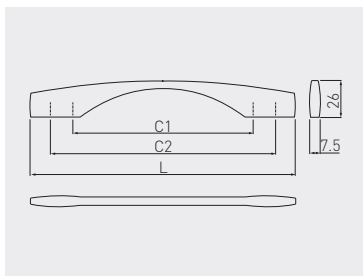

Uchwyt PRATO
Handle PRATO
Ручка PRATO

C mm	L mm				
		chrom chrome хром	aluminium aluminium алюминий	stal szczotkowana brushed steel шлифованная сталь	ZnAl
160	189	UZ-PRATO-160-01	UZ-PRATO-160-05	UZ-PRATO-160-06	
320	349	UZ-PRATO-320-01	UZ-PRATO-320-05	UZ-PRATO-320-06	

Uchwyt ANCONA
Handle ANCONA
Ручка ANCONA

C1 mm	C2 mm	L mm				
			chrom chrome хром	aluminium aluminium алюминий	stal szczotkowana brushed steel шлифованная сталь	ZnAl
128	160	190	UZ-ANCON-128-01	UZ-ANCON-128-05	UZ-ANCON-128-06	
192	224	254	UZ-ANCON-192-01	UZ-ANCON-192-05	UZ-ANCON-192-06	
256	288	318	UZ-ANCON-256-01	UZ-ANCON-256-05	UZ-ANCON-256-06	