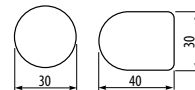

Zawias GTV do szkła. Drzwi wpuszczane

GTV hinge for glass. Flush door

Петля GTV для стеклянных дверей. Внутренние дверцы

Index: ZP-CIG-07.ZE
[*]

- * W zestawie zaślepka owalna (U) lub okrągła (O)
- * Oval (U) or round (O) cover included
- * В комплекте овальная или круглая заглушка
- Zaślepki dostępne w dwóch kolorach:
Plugs available in two colours:
Заглушки доступны в двух цветах: 
- Dostępny w sprzedaży z eurokrętami (ZE)
Available on sale with Euro screws (ZE)
В продаже имеются с евро (ZE)
- Dostępne wysokości prowadnika H=0
Available slider heights H=0
Высота ответной планки H=0
- Materiał: stal + plastik / Material: steel + plastic / Материал: сталь + пластмасса