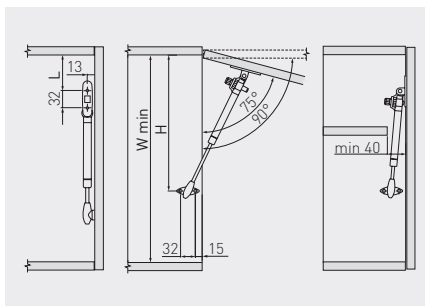

Podnośnik gazowy z amortyzatorem i regulacją
 Gas stay with buffer, adjustable
 Подъемник газовый с амортизатором и регулировкой

PD-GAM050-N02	50N	szary gray серый	stal steel сталь
PD-GAM060-N02	60N		
PD-GAM080-N02	80N		
PD-GAM100-N02	100N		
PD-GAM120-N02	120N		
PD-GAM150-N02	150N	biały white белый	
PD-GAM050-N10	50N		
PD-GAM060-N10	60N		
PD-GAM080-N10	80N		
PD-GAM100-N10	100N		
PD-GAM120-N10	120N	antracyt anthracite антрацит	
PD-GAM150-N10	150N		
PD-GAM050-N60	50N		
PD-GAM060-N60	60N		
PD-GAM080-N60	80N		
PD-GAM100-N60	100N		
PD-GAM120-N60	120N		
PD-GAM150-N60	150N		

Kąt otwarcia drzwi Door opening angle Угол открывания дверей	H (mm)	L (mm)	W (mm)
75°	295	64	315
90°	275	52	300

Kąt otwarcia drzwi Door opening angle Угол открывания дверей	Siła podnośnika Lift force Мощность подъемника	Wysokość drzwi (mm) / Door height (mm) / Высота дверцы (мм)			
		300	400	500	600
		Waga drzwi (kg) / Door weight (kg) / Вес дверцы (кг)			
<p>75°</p>	50 N	1.6	1.2	1.0	0.8
	60 N	2.0	1.5	1.2	1.0
	80 N	2.7	2.0	1.6	1.4
	100 N	3.4	2.6	2.0	1.7
	120 N	4.1	3.1	2.5	2.0
<p>90°</p>	50 N	1.5	1.1	0.9	0.7
	60 N	1.8	1.3	1.1	0.9
	80 N	2.4	1.8	1.4	1.2
	100 N	3.0	2.2	1.8	1.5
	120 N	3.6	2.7	2.1	1.8
	150 N	4.1	3.2	2.3	2.1