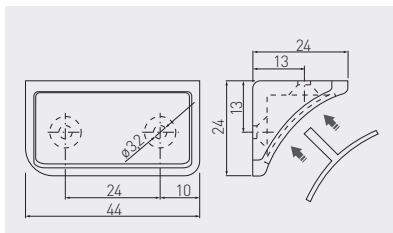

Narożnik NARS podwójny Corner bracket NARS double Двойной уголок NARS

PM-NAR1004-512	kość słoniowa / ivory / слоновая кость	tworzywo plastic пластмасса
PM-NAR1004-645	szary / gray / серый	
PM-NAR1004-677	czarny / black / чёрный	
PM-NAR1004-680	biały / white / белый	
PM-NAR1004-695	aluminium / aluminium / алюминий	
PM-NAR1004-724	wiśnia / cherry / вишня	
PM-NAR1004-725	jasny brąz / light brown / светло-коричневый	
PM-NAR1004-728	beż / beige / бежевый	
PM-NAR1004-731	mahoń / mahogany / красное дерево	
PM-NAR1004-732	ciemny brąz / dark brown / темно-коричневый	
PM-NAR1004-770	grusza / pear / груша	
PM-NAR1004-771	olcha / alder / ольха	

Stabilizator ścianki tylnej Rear stabilizer Стабилизатор задней стенки

WZ-SCTYLPR-WK	z wkrętem 3,5 x 20 with screw 3,5 x 20 с шурупом 3,5 x 20	biały white белый	tworzywo plastic пластмасса
WZ-SCTYLPR-BWK	bez wkręta without screw без шурупа		