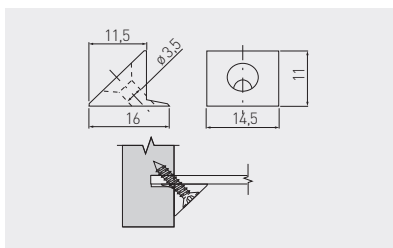

Narożnik NARS podwójny Corner bracket NARS double Двойной уголок NARS

PM-NAR1004-512	kość słoniowa / ivory / слоновая кость	tworzywo plastic пластмасса
PM-NAR1004-645	szary / gray / серый	
PM-NAR1004-677	czarny / black / чёрный	
PM-NAR1004-680	biały / white / белый	
PM-NAR1004-695	aluminium / aluminium / алюминий	
PM-NAR1004-724	wiśnia / cherry / вишня	
PM-NAR1004-725	jasny brąz / light brown / светло-коричневый	
PM-NAR1004-728	beż / beige / бежевый	
PM-NAR1004-731	mahoń / mahogany / красное дерево	
PM-NAR1004-732	ciemny brąz / dark brown / темно-коричневый	
PM-NAR1004-770	grusza / pear / груша	
PM-NAR1004-771	olcha / alder / ольха	

Stabilizator ścianki tylnej Rear stabilizer Стабилизатор задней стенки

WZ-SCTYLPR-WK	z wkrętem 3,5 x 20 with screw 3,5 x 20 с шурупом 3,5 x 20	biały white белый	tworzywo plastic пластмасса
WZ-SCTYLPR-BWK	bez wkręta without screw без шурупа		