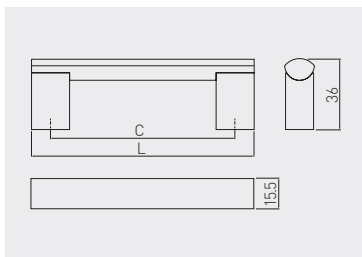

Uchwyt UA-A4
Handle UA-A4
Ручка UA-A4

C
mm

L
mm

C	L	aluminium aluminium алюминий	stal szcztokowana brushed steel шлифованная сталь	
128	148	UA-AA-04-128	UA-A4-128-06MJ	aluminium aluminium алюминий
160	180	UA-AA-04-160	UA-A4-160-06MJ	
192	212	UA-AA-04-192	*	
224	244	UA-AA-04-224	*	
256	276	UA-AA-04-256	UA-A4-256-06MJ	
288	308	UA-AA-04-288	*	
320	340	UA-AA-04-320	UA-A4-320-06MJ	

Uchwyt UA-B311
Handle UA-B311
Ручка UA-B311

C
mm

L
mm

C	L	chrom chrome хром	aluminium aluminium алюминий	czarny black чёрный	stal szcztokowana brushed steel шлифованная сталь	
96	116	*	UA-B0-311096	UA-B0-311096-20M	UA-B31109606MJ*	aluminium aluminium алюминий
128	148	UA-B31112801	UA-B0-311128	UA-B0-311128-20M	UA-B31112806MJ*	
160	180	UA-B31116001	UA-B0-311160	UA-B0-311160-20M	UA-B31116006MJ*	
192	212	UA-B31119201	UA-B0-311192	UA-B0-311192-20M	UA-B31119206MJ*	
224	244	UA-B31122401	UA-B0-311224	UA-B0-311224-20M	UA-B31122406MJ*	
256	276	UA-B31125601	UA-B0-311256	UA-B0-311256-20M	UA-B31125606MJ*	
288	307	*	UA-B0-311288	*	UA-B31128806MJ*	
320	340	UA-B31132001	UA-B0-311320	UA-B0-311320-20M	UA-B31132006MJ*	
480	500	*	UA-B0-311480	*	UA-B31148006MJ*	