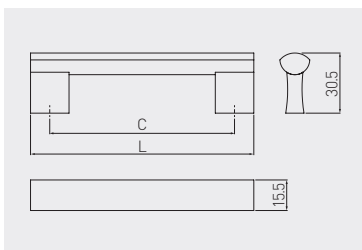

Uchwyt UA-A4
Handle UA-A4
Ручка UA-A4

C
mm

L
mm

C	L	aluminium aluminium алюминий	stal szcztokowana brushed steel шлифованная сталь	
128	148	UA-AA-04-128	UA-A4-128-06MJ	aluminium aluminium алюминий
160	180	UA-AA-04-160	UA-A4-160-06MJ	
192	212	UA-AA-04-192	*	
224	244	UA-AA-04-224	*	
256	276	UA-AA-04-256	UA-A4-256-06MJ	
288	308	UA-AA-04-288	*	
320	340	UA-AA-04-320	UA-A4-320-06MJ	

Uchwyt UA-B311
Handle UA-B311
Ручка UA-B311

C
mm

L
mm

C	L	chrom chrome хром	aluminium aluminium алюминий	czarny black чёрный	stal szcztokowana brushed steel шлифованная сталь	
96	116	*	UA-B0-311096	UA-B0-311096-20M	UA-B31109606MJ*	aluminium aluminium алюминий
128	148	UA-B31112801	UA-B0-311128	UA-B0-311128-20M	UA-B31112806MJ*	
160	180	UA-B31116001	UA-B0-311160	UA-B0-311160-20M	UA-B31116006MJ*	
192	212	UA-B31119201	UA-B0-311192	UA-B0-311192-20M	UA-B31119206MJ*	
224	244	UA-B31122401	UA-B0-311224	UA-B0-311224-20M	UA-B31122406MJ*	
256	276	UA-B31125601	UA-B0-311256	UA-B0-311256-20M	UA-B31125606MJ*	
288	307	*	UA-B0-311288	*	UA-B31128806MJ*	
320	340	UA-B31132001	UA-B0-311320	UA-B0-311320-20M	UA-B31132006MJ*	
480	500	*	UA-B0-311480	*	UA-B31148006MJ*	