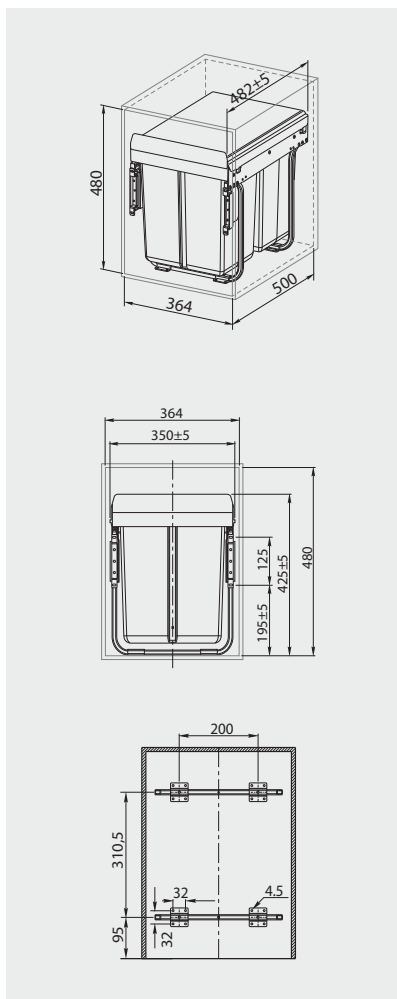

PB-45-MF002X20-60A	400	2 x 20 L	antracyt anthracite антрацит	tworzywo / plastic / пластмасса
PB-45-MF202X10-60A		20 L, 2 x 10 L