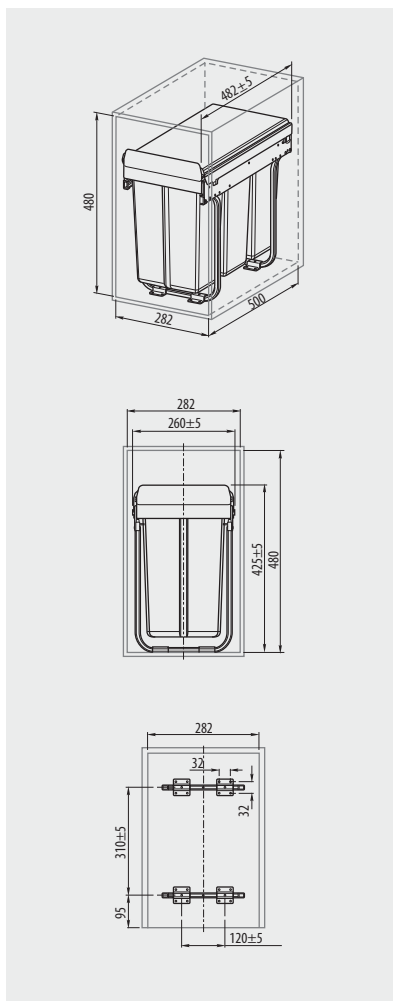

PB-45-0010X3-60A	300	3 x 10 L	antracyt anthracite антрацит	tworzywo / plastic / пластмасса	
PB-45-002010-60A	300	10 L, 20 L