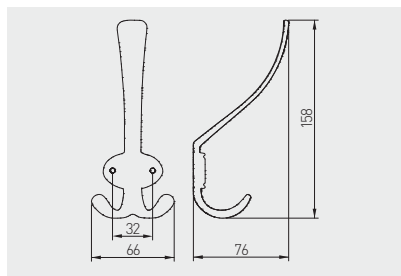

Wieszak CORUNA-D  
Hook CORUNA-D  
Крючок CORUNA-D

NEW

WZ-CORUNA-D-04	antyczny mosiądz / antique brass / античная латунь	ZnAl
WZ-CORUNA-D-07	antyczne srebro / antique silver / античное серебро	
WZ-CORUNA-D-17	brąz / bronze / коричневый	
WZ-CORUNA-D-20M	czarny mat / black matt / чёрный матовый	

Wieszak CORUNA-M  
Hook CORUNA-M  
Крючок CORUNA-M

NEW

WZ-CORUNA-M-04	antyczny mosiądz / antique brass / античная латунь	ZnAl
WZ-CORUNA-M-07	antyczne srebro / antique silver / античное серебро	
WZ-CORUNA-M-17	brąz / bronze / коричневый	
WZ-CORUNA-M-20M	czarny mat / black matt / чёрный матовый	