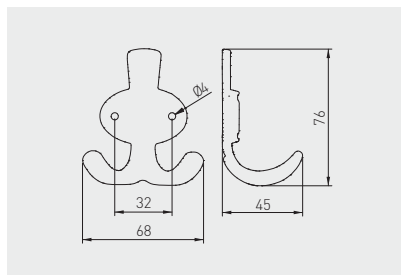

Wieszak CORUNA-M
Hook CORUNA-M
Крючок CORUNA-M

NEW

WZ-CORUNA-M-04	antyczny mosiądz / antique brass / античная латунь	ZnAl
WZ-CORUNA-M-07	antyczne srebro / antique silver / античное серебро	
WZ-CORUNA-M-17	brąz / bronze / коричневый	
WZ-CORUNA-M-20M	czarny mat / black matt / чёрный матовый