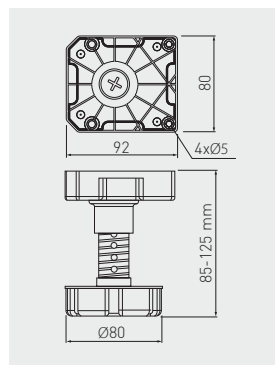

Nóżka MLA-65 z regulacją
Adjustable leg MLA-65
Ножка MLA-65 с регулировкой

	 H mm	 kg			
NM-MLA-65-85	65 – 85	450	czarny / black / чёрный	tworzywo / plastic / пластмасса	50

Nóżka MLA-85 z regulacją
Adjustable leg MLA-85
Ножка MLA-85 с регулировкой

	 H mm	 kg			
NM-MLA-85-125	85 – 125	450	czarny / black / чёрный	tworzywo / plastic / пластмасса	50