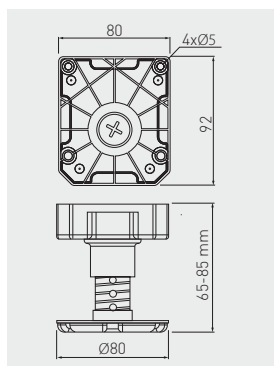

Nóżka MLA-65 z regulacją
Adjustable leg MLA-65
Ножка MLA-65 с регулировкой

	 H mm	 kg			
NM-MLA-65-85	65 – 85	450	czarny / black / чёрный	tworzywo / plastic / пластмасса	50

Nóżka MLA-85 z regulacją
Adjustable leg MLA-85
Ножка MLA-85 с регулировкой

	 H mm	 kg			
NM-MLA-85-125	85 – 125	450	czarny / black / чёрный	tworzywo / plastic / пластмасса	50