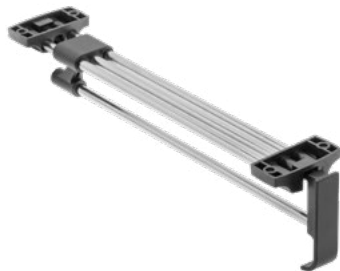

Wieszak WSD wysuwny
Retractable hanger WSD
Выдвижная подвеска WSD

	 C mm	 L mm		
WW-WSD250-01	220	252	chrom, czarny chrome, black хром, чёрный	stal, tworzywo steel, plastic сталь, пластмасса
WW-WSD300-01	270	302		
WW-WSD350-01	320	352		
WW-WSD400-01	370	402		
WW-WSD450-01	420	452		
WW-WSD500-01	470	502		