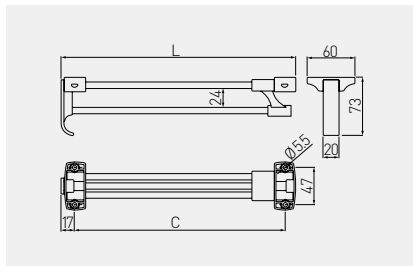

Wieszak WSD wysuwny
Retractable hanger WSD
Выдвижная подвеска WSD

	 C mm	 L mm		
WW-WSD250-01	220	252	chrom, czarny chrome, black хром, чёрный	stal, tworzywo steel, plastic сталь, пластмасса
WW-WSD300-01	270	302		
WW-WSD350-01	320	352		
WW-WSD400-01	370	402		
WW-WSD450-01	420	452		
WW-WSD500-01	470	502		