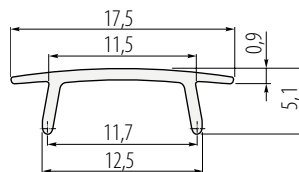

Index: PA-OSMLGLAX-00, PA-OSTRGLAX-00

- Osłodka dedykowana do profili aluminiowych GTV
Cover dedicated for GTV aluminum profiles
Крышка предназначена только для алюминиевых профилей марки GTV
- Sprzedaż w odcinkach 2 metrowych
Sold in 2m long pieces
Продажа в отрезках длиной в 2 метра
- Pakowane w kartonowe tuby - po 40 szt.
Packed in cardboard tubes 40 pcs.
Упаковка - в картонной коробке по 40 штук
- Materiał: Poliwęglan
Material: Polycarbonate
Материал: Поликарбонат
- Kolor: mleczna / transparentna
Color: frosted / transparent
Цвет: молочная / прозрачная
- Rozmiar: H=5,1 mm, W=17,5 mm, L=2000 mm
Size: H=5,1 mm, W=17,5 mm, L=2000 mm
Размер: H=5,1 мм, W=17,5 мм, L=2000 мм

Zaślepka do profili LED GLAX End cap / Заглушка для профилей LED GLAX

Index: PA-ZASGLAX-00

- Pakowane w foliowe torebki - po 10 szt.
Packaging 10 pieces in plastic bag
Упаковано по 10 штук в полиэтиленовые пакетики
- Materiał: tworzywo
Material: plastic
Материал: пластмасса
- Opakowanie - karton 1000 szt.
Packaging - 1000 pcs.
Упаковка - 1000 штук
- Kolor: aluminium
Color: aluminium
Цвет: алюминий
- Rozmiar: H=5,1 mm, W=22 mm
Size: H=5,1 mm, W=22 mm
Размер: H=5,1 мм, W=22 мм