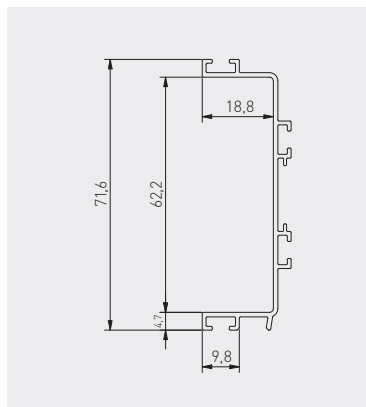

System bezuchwytowy VELLO  
VELLO handleless system  
Безрукоятковая система VELLO

NEW

C mm	L mm					
		aluminium aluminium алюминий	stal szorstkowana brushed steel шлифованная сталь	biały white белый	czarny mat black matt чёрный матовый	aluminium aluminium алюминий
do cięcia to cut для резки	3000	PA-VELLO-C3M-05	PA-VELLO-C3M-06	PA-VELLO-C3M-10	PA-VELLO-C3M-20M	