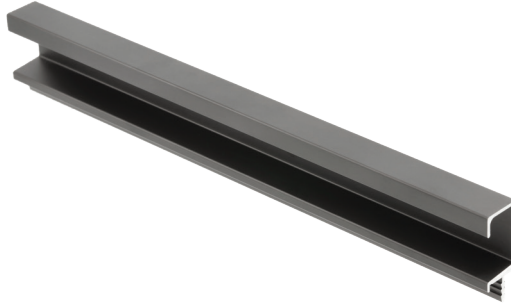

Uchwyt FIRM profil C  
 Handle FIRM profile C  
 Ручка FIRM профиль C  
 Ручка FIRM профіль C

EDGE MOUNTED

 C mm	 L mm				
do cięcia to cut для резки для порізки	3500	aluminium, aluminium, алюміній, алюміній	czarny mat, black matt, чёрный матовый, чорний матовий	biały, white, белый, білий	aluminium, aluminium, алюміній, алюміній
		PA-FIRM-C3500-05	PA-FIRM-C3500-20M	PA-FIRM-C3500-10	