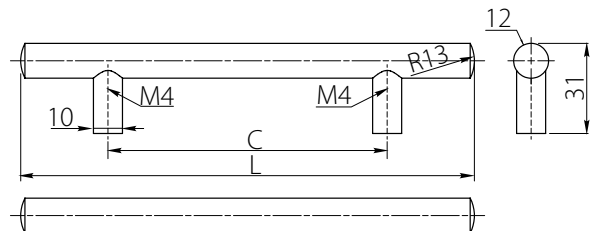

Uchwyt relingowy RS

Handle RS / Рейлинговая ручка RS

Index: RS.....-..
(L) (C) (color)

- Material: stal
Material: steel
Материал: сталь

- Kolor:  01  02  05  06
Color:
Цвет:

C	96	128	160	192	224	256	288	320	352	384	416	448	480	512	544	576	608	640
L	156	188	220	272	304	336	368	400	432	464	496	528	560	592	624	656	688	720