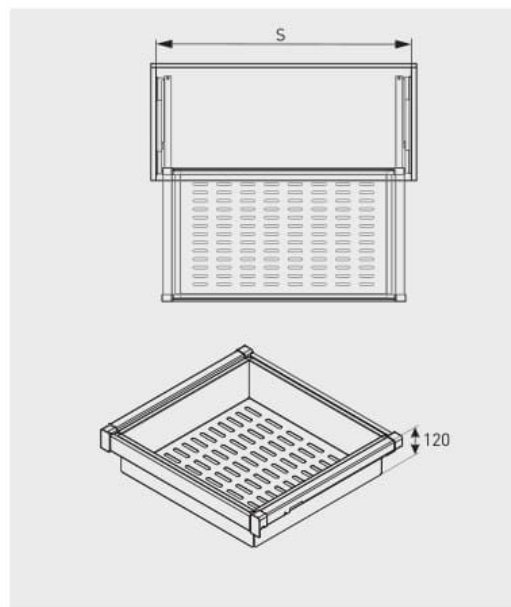

Kosz rattanowy ELITE
Rattan basket ELITE
Плетеная из rattana корзина ELITE

NEW

	S min/max				
WG-KOSZR60-10	560-618		biały white белый		
WG-KOSZR70-10	660-718				
WG-KOSZR80-10	760-818				
WG-KOSZR90-10	860-918				
WG-KOSZR60-60	560-618		pełny full полное		antracyt anthracite антрацит
WG-KOSZR70-60	660-718				
WG-KOSZR80-60	760-818				
WG-KOSZR90-60	860-918				