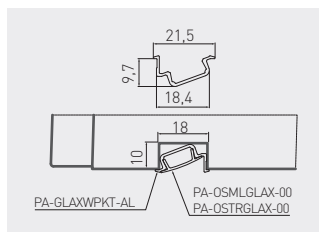

Profil GLAX kątowy, wpuszczany
 Recessed corner profile GLAX
 Профиль GLAX угловой, врезной

Kąt świecenia 22°
 Beam angle 22°
 Угол свечения 22°

				
PA-GLAXWPKT-AL	2	profil profile профиль	srebrny silver серебристый	aluminium aluminium алюминий
PA-OSMLGLAX-00		ostonka cover крышка	mleczna frosted молочная	tworzywo plastic пластик
PA-OSTRGLAX-00			transparentna transparent прозрачная	