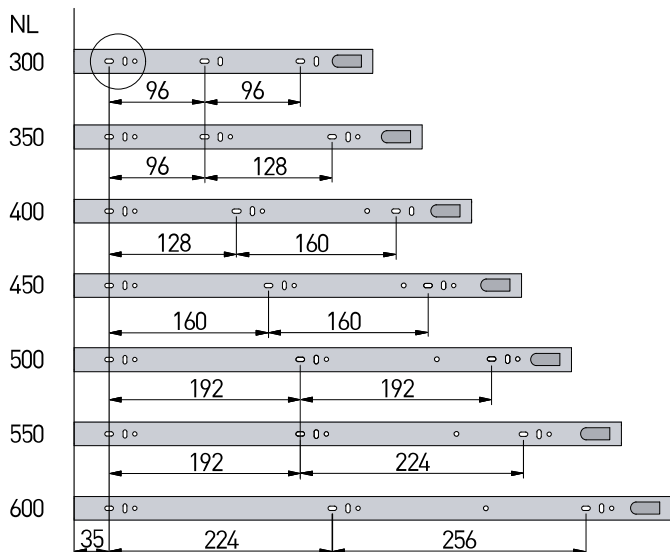

szerokość szuflady / drawer width /
ширина ящика / Breite der Schublade

LW = wewnętrzna szerokość szafki
inner cabinet width
внутренняя ширина шкафа
Innenbreite des Schrankes

SKW = szerokość szuflady
drawer width
ширина ящика
Schubladenbreite

rozstaw otworów montażowych
mounting dimensions
монтажные отверстия
Lochbild

szuflada standardowa / standard drawer /
стандартный ящик / Standardschublade

szuflada wewnętrzna / inner drawer /
внутренний ящик / Innenschublade

x = grubość frontu
drawer front thickness
толщина фасада
Stärke der Front

SKL = głębokość szuflady
drawer depth
глубина ящика
Schubladentiefe

NL = długość nominalna prowadnicy
nominal slide length
номинальная длина направляющей
Nennlänge der Führungsschiene