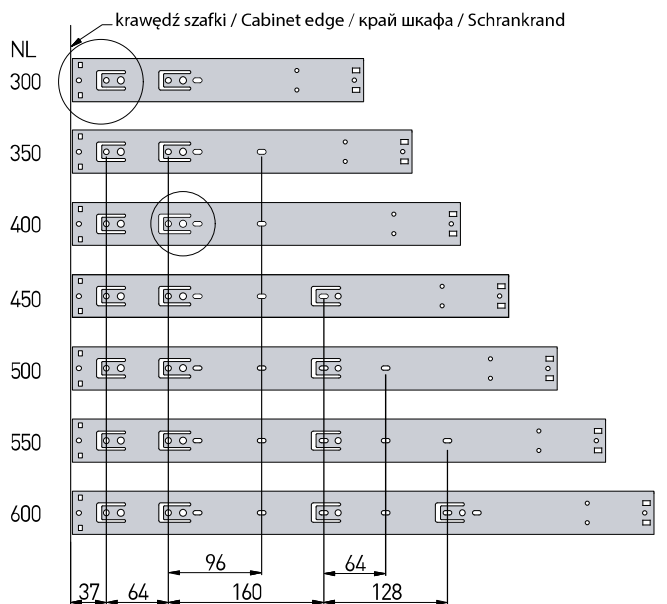

szerokość szuflady / drawer width /
ширина ящика / Breite der Schublade

LW = wewnętrzna szerokość szafki
inner cabinet width
внутренняя ширина шкафа
Innenbreite des Schrankes

SKW = szerokość szuflady
drawer width
ширина ящика
Schubladenbreite

rozstaw otworów montażowych
mounting dimensions
монтажные отверстия
Lochbild

szuflada standardowa / standard drawer /
стандартный ящик / Standardschublade

szuflada wewnętrzna / inner drawer /
внутренний ящик / Innenschublade

x = grubość frontu
drawer front thickness
толщина фасада
Stärke der Front

SKL = głębokość szuflady
drawer depth
глубина ящика
Schubladentiefe

NL = długość nominalna prowadnicy
nominal slide length
номинальная длина направляющей
Nennlänge der Führungsschiene