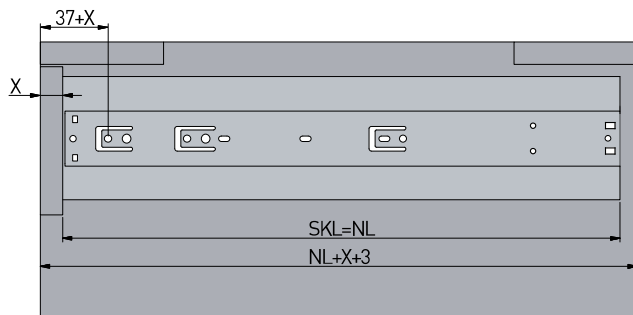

szerokość szuflady / drawer width /
ширина ящика / Breite der Schublade

LW = wewnętrzna szerokość szafki
inner cabinet width
внутренняя ширина шкафа
Innenbreite des Schrankes

SKW = szerokość szuflady
drawer width
ширина ящика
Schubladenbreite

rozstaw otworów montażowych
mounting dimensions
монтажные отверстия
Lochbild

szuflada standardowa / standard drawer /
стандартный ящик / Standardschublade

szuflada wewnętrzna / inner drawer /
внутренний ящик / Innenschublade