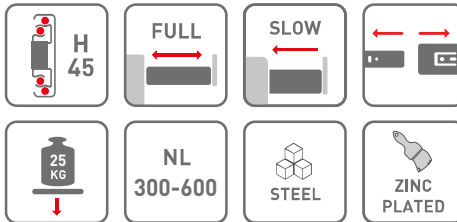

PAKOWANIE / PACKING / УПАКОВКА / VERPACKUNG

INFORMACJE DODATKOWE / ADDITIONAL INFORMATION / ДОПОЛНИТЕЛЬНАЯ ИНФОРМАЦИЯ / ZUSÄTZLICHE INFORMATIONEN

PROWADNICA 2 SZT.
DRAWER SLIDES 2 PCS.
НАПРАВЛЯЮЩИЕ 2ШТ.
FÜHRUNGSSCHIENE 2 STÜCK