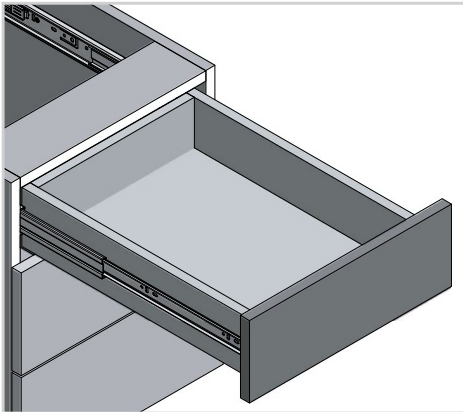

Prowadnica kulkowa ze spowalniczem H45GX
Ball bearing slides with soft closing H45GX
Шариковая направляющая с доводчиком H45GX
Kugelführung mit Dämpfung H45GX

ZASTOSOWANIE / APPLICATION / ПРИМЕНЕНИЕ / VERWENDUNG