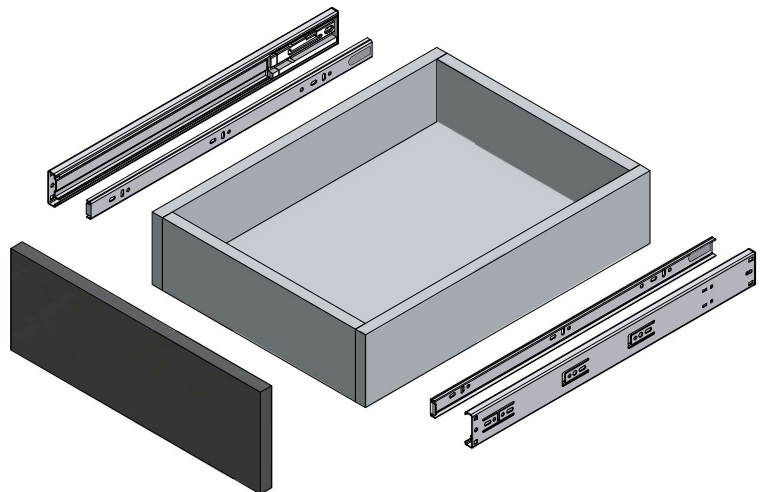

PROWADNICA 2 SZT.
 DRAWER SLIDES 2 PCS.
 НАПРАВЛЯЮЩИЕ 2ШТ.
 FÜHRUNGSSCHIENE 2 STÜCK

NL = długość nominalna prowadnicy
 nominal slide length
 номинальная длина направляющей
 Nennlänge der Führungsschiene
 AV = strata wysuwu
 extension loss
 потеря выдвижения
 Auszugsverlust