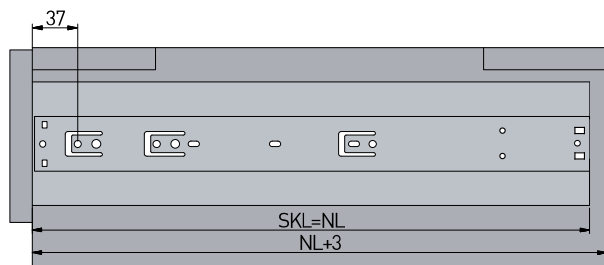

szerokość szuflady / drawer width /
ширина ящика / Breite der Schublade

LW = wewnętrzna szerokość szafki
inner cabinet width
внутренняя ширина шкафа
Innenbreite des Schrankes

SKW = szerokość szuflady
drawer width
ширина ящика
Schubladenbreite

rozstaw otworów montażowych
mounting dimensions
монтажные отверстия
Lochbild

szuflada standardowa / standard drawer /
стандартный ящик / Standardschublade

szuflada wewnętrzna / inner drawer /
внутренний ящик / Innenschublade