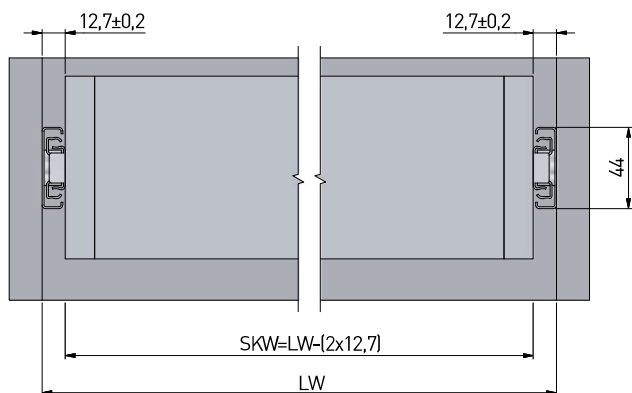

PROWADNICA 2 SZT.
 DRAWER SLIDES 2 PCS.
 НАПРАВЛЯЮЩИЕ 2ШТ.
 FÜHRUNGSSCHIENE 2 STÜCK

NL = długość nominalna prowadnicy
 nominal slide length
 номинальная длина направляющей
 Nennlänge der Führungsschiene
 AV = strata wysuwu
 extension loss
 потеря выдвижения
 Auszugsverlust

NL (mm)		AV (mm)
300	PK-L-H45-300-GX	50
350	PK-L-H45-350-GX	20
400	PK-L-H45-400-GX	-
450	PK-L-H45-450-GX	-
500	PK-L-H45-500-GX	-
550	PK-L-H45-550-GX	-
600	PK-L-H45-600-GX	-

UWAGI MONTAŻOWE / MOUNTING INFORMATION / ТЕХНИЧЕСКОЕ ПРИМЕЧАНИЕ / ANMERKUNG ZUR MONTAGE:

Dla prawidłowego działania szuflady jej szerokość nie może przekraczać długości nominalnej prowadnicy.
 For proper drawer operation, the width of the drawer can not exceed the nominal slide length.
 Ширина ящика не должна превышать длину направляющей.
 Die Breite der Schublade soll die Nennlänge der Führung nicht überschreiten.

szerokość szuflady / drawer width /
ширина ящика / Breite der Schublade

LW = wewnętrzna szerokość szafki
inner cabinet width
внутренняя ширина шкафа
Innenbreite des Schrankes

SKW = szerokość szuflady
drawer width
ширина ящика
Schubladenbreite