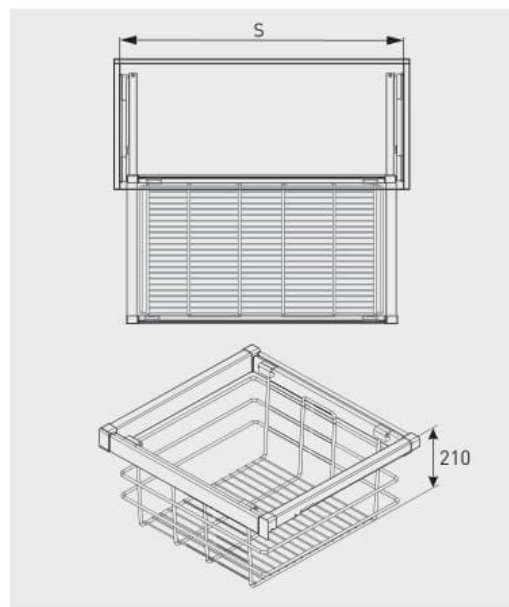

Kosz ażurowy ELITE
Openwork basket ELITE
Ажурная корзина ELITE

NEW

	S min/max			
WG-KOSZ60-10	560-618	pełny full полное	biały white белый	stal, tworzywo steel, plastic сталь, пластмасса
WG-KOSZ70-10	660-718			
WG-KOSZ80-10	760-818			
WG-KOSZ90-10	860-918			
WG-KOSZ60-60	560-618		antracyt anthracite антрацит	
WG-KOSZ70-60	660-718			
WG-KOSZ80-60	760-818			
WG-KOSZ90-60	860-918			