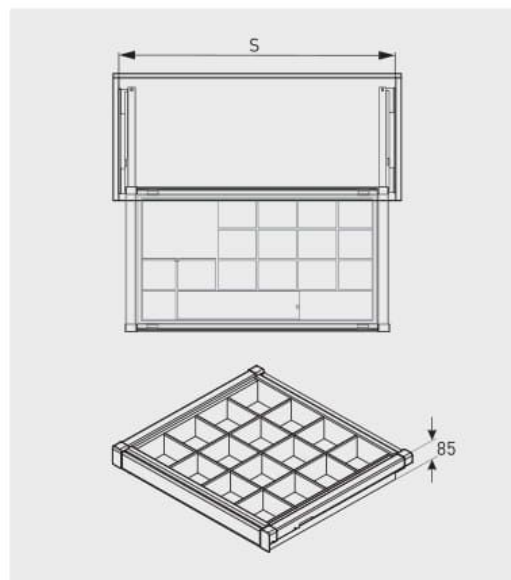

Organizer ELITE
Organiser ELITE
Органайзер ELITE

NEW

	S min/max			
WG-PRZEG60-10	560-618	pełny full полное		
WG-PRZEG70-10	660-718			
WG-PRZEG80-10	760-818			
WG-PRZEG90-10	860-918			
WG-PRZEG60-60	560-618			
WG-PRZEG70-60	660-718			
WG-PRZEG80-60	760-818			
WG-PRZEG90-60	860-918			
			biały white белый	
			antracyt anthracite антрацит	stal, tworzywo steel, plastic сталь, пластмасса