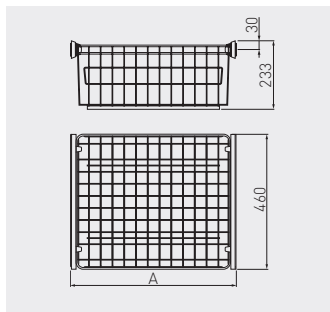

Kosz SMART na bieliznę SMART wardrobe basket Корзина для шкафа SMART

 A
min/max

		mm		A		
W-WK060-BP-60	komplet bez prowadnic set without slides комплектация без направляющих	600	pełny full полное	560-568	szary gray серый	stal, tworzywo steel, plastic сталь, пластмасса
W-WK060-GX-60	na prowadnicy kulkowej H45 on ball bearing slide H45 на шариковой направляющей H45					
W-WK060-VE-60	na prowadnicy kulkowej H45 z funkcją cichego zamknięcia on ball bearing slide H45 with soft closing на шариковой направляющей H45 с доводчиком					
W-WK070-BP-60	komplet bez prowadnic set without slides комплектация без направляющих	700	pełny full полное	660-668		
W-WK070-GX-60	na prowadnicy kulkowej H45 on ball bearing slide H45 на шариковой направляющей H45					
W-WK070-VE-60	na prowadnicy kulkowej H45 z funkcją cichego zamknięcia on ball bearing slide H45 with soft closing на шариковой направляющей H45 с доводчиком					
W-WK080-BP-60	komplet bez prowadnic set without slides комплектация без направляющих	800	pełny full полное	760-768		
W-WK080-GX-60	na prowadnicy kulkowej H45 on ball bearing slide H45 на шариковой направляющей H45					
W-WK080-VE-60	na prowadnicy kulkowej H45 z funkcją cichego zamknięcia on ball bearing slide H45 with soft closing на шариковой направляющей H45 с доводчиком					
W-WK090-BP-60	komplet bez prowadnic set without slides комплектация без направляющих	900	pełny full полное	860-868		
W-WK090-GX-60	na prowadnicy kulkowej H45 on ball bearing slide H45 на шариковой направляющей H45					
W-WK090-VE-60	na prowadnicy kulkowej H45 z funkcją cichego zamknięcia on ball bearing slide H45 with soft closing на шариковой направляющей H45 с доводчиком					