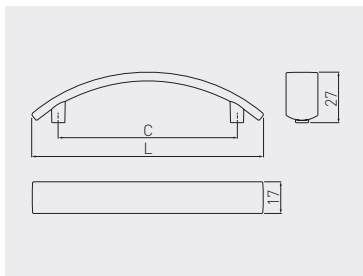

Uchwył UZ-14
Handle UZ-14
Ручка UZ-14

CLASSIC

C mm	L mm					
		chrom chrome хром	satyna satin сатин	mosiadz brass латунь	aluminium aluminium алюминий	ZnAl
96	138	UZ-14-096-01	UZ-14-096-02	UZ-14-096-03	UZ-14-096-05	
128	184	UZ-14-128-01	UZ-14-128-02	UZ-14-128-03	UZ-14-128-05	

Uchwył CAMAIO
Handle CAMAIO
Ручка CAMAIO

C mm	L mm	H mm				
			chrom chrome хром	satyna satin сатин	stal szcztokowana brushed steel шлифованная сталь	antyczny mosiadz szcztokowany antique brushed brass античная шлифованная латунь
96	126	23	UZ-CAMAI-96-01	UZ-CAMAI-96-02	UZ-CAMAI-96-06	UZ-CAMAI-96-09
128	160	32,5	UZ-CAMAI-128-01	UZ-CAMAI-128-02	UZ-CAMAI-128-06	UZ-CAMAI-128-09

C mm	L mm	H mm				
			biały mat white matt белый матовый	czarny mat black matt чёрный матовый	czarny chrom black chrome чёрный хром	ZnAl
96	126	23	UZ-CAMAI-96-10M	UZ-CAMAI-96-20M	UZ-CAMAI-96-12	
128	160	32,5	UZ-CAMAI-128-10M	UZ-CAMAI-128-20M	UZ-CAMAI-128-12	