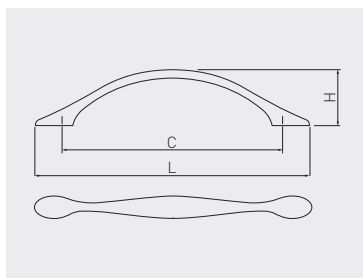

Uchwył UZ-14
Handle UZ-14
Ручка UZ-14

CLASSIC

C mm	L mm					
		chrom chrome хром	satyna satin сатин	mosiadz brass латунь	aluminium aluminium алюминий	ZnAl
96	138	UZ-14-096-01	UZ-14-096-02	UZ-14-096-03	UZ-14-096-05	
128	184	UZ-14-128-01	UZ-14-128-02	UZ-14-128-03	UZ-14-128-05	

Uchwył CAMAIO
Handle CAMAIO
Ручка CAMAIO

C mm	L mm	H mm				
			chrom chrome хром	satyna satin сатин	stal szcztokowana brushed steel шлифованная сталь	antyczny mosiadz szcztokowany antique brushed brass античная шлифованная латунь
96	126	23	UZ-CAMAI-96-01	UZ-CAMAI-96-02	UZ-CAMAI-96-06	UZ-CAMAI-96-09
128	160	32,5	UZ-CAMAI-128-01	UZ-CAMAI-128-02	UZ-CAMAI-128-06	UZ-CAMAI-128-09

C mm	L mm	H mm				
			biały mat white matt белый матовый	czarny mat black matt чёрный матовый	czarny chrom black chrome чёрный хром	ZnAl
96	126	23	UZ-CAMAI-96-10M	UZ-CAMAI-96-20M	UZ-CAMAI-96-12	
128	160	32,5	UZ-CAMAI-128-10M	UZ-CAMAI-128-20M	UZ-CAMAI-128-12	