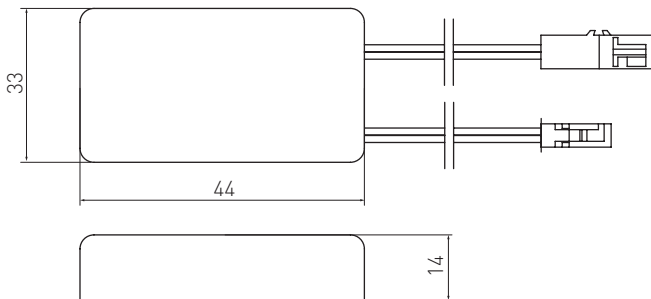

PL Włącznik bezdotykowy

EN Touchless switch

RU Бесконтактный датчик

AE-WPDRW-00

tworzywo, plastic, пластик

Rysunek techniczny produktu | Product technical drawing | Технический чертёж

Przykładowa aranżacja | Examples of arrangements | Применение

Przykładowy zestaw | Related products | Сопутствующие товары

LD-SZA30W-MA