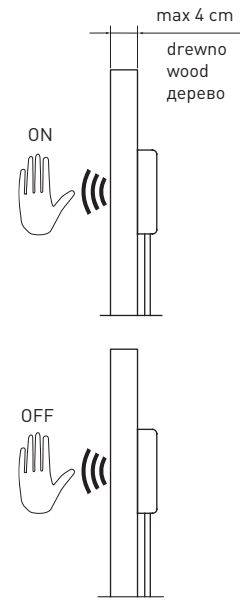

PL Włącznik bezdotykowy

EN Touchless switch

RU Бесконтактный датчик

AE-WPDRW-00

tworzywo, plastic, пластик

Rysunek techniczny produktu | Product technical drawing | Технический чертёж

Przykładowa aranżacja | Examples of arrangements | Применение

Przykładowy zestaw | Related products | Сопутствующие товары

LD-SZA30W-MA