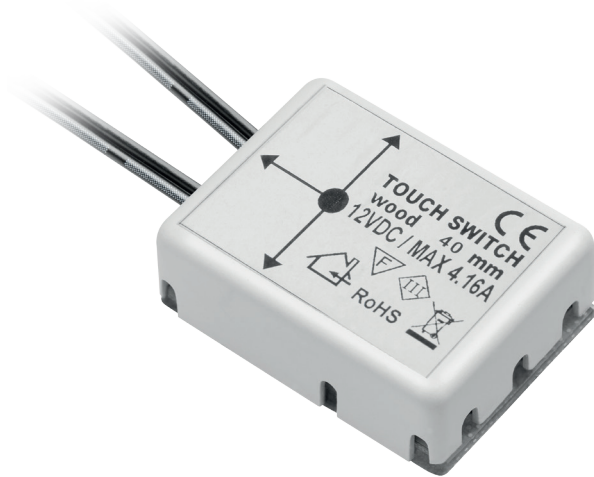

PL Włącznik bezdotykowy

EN Touchless switch

RU Бесконтактный датчик

AE-WPDRW-00

tworzywo, plastic, пластик

Rysunek techniczny produktu | Product technical drawing | Технический чертёж

Przykładowa aranżacja | Examples of arrangements | Применение

Przykładowy zestaw | Related products | Сопутствующие товары

LD-SZA30W-MA