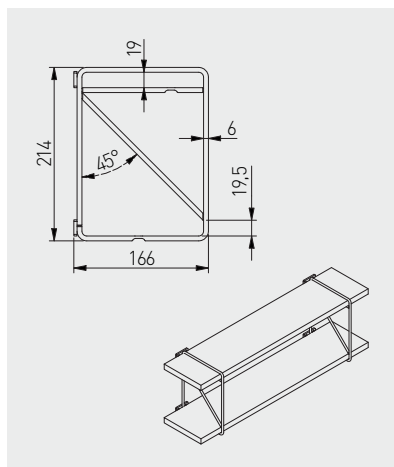

Podpórka pod półkę BAR
Shelf support BAR
Полкодержатель BAR

NEW

PP-BAR-20M

czarny / black / чёрный

stal / steel / сталь

20

Podpórka pod półkę ROD
Shelf support ROD
Полкодержатель ROD

NEW

PP-ROD-20M

czarny / black / чёрный

stal / steel / сталь

20