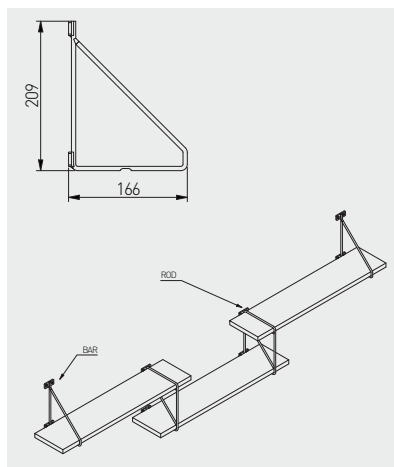

Podpórka pod półkę BAR
Shelf support BAR
Полкодержатель BAR

NEW

PP-BAR-20M

czarny / black / чёрный

stal / steel / сталь

20

Podpórka pod półkę ROD
Shelf support ROD
Полкодержатель ROD

NEW

PP-ROD-20M

czarny / black / чёрный

stal / steel / сталь

20