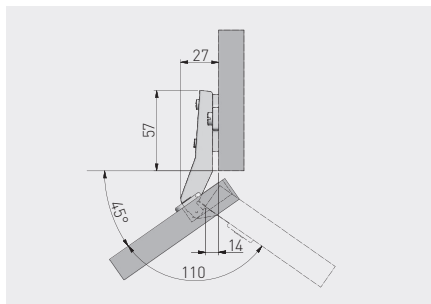

Zawias kątowy 45° KT
 Corner hinge 45° KT
 Угловая петля 45° KT

ZP-KT45H2-BE	H=2	—	—	nikiel nickel никель	stal steel сталь
ZP-KT45H2-ZE		—	x 2		

Zawias równoległy KT
 Parallel hinge KT
 Петля под фальшпанель KT

ZP-KT90H2-BE	H=2	—	—	nikiel nickel никель	stal steel сталь
ZP-KT90H2-ZE		—	x 2		