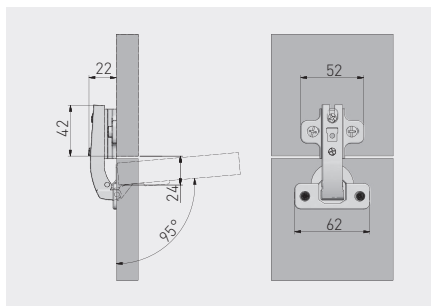

Zawias kątowy 45° KT
 Corner hinge 45° KT
 Угловая петля 45° KT

ZP-KT45H2-BE	H=2	—	—	nikiel nickel никель	stal steel сталь
ZP-KT45H2-ZE		—	x 2		

Zawias równoległy KT
 Parallel hinge KT
 Петля под фальшпанель KT

ZP-KT90H2-BE	H=2	—	—	nikiel nickel никель	stal steel сталь
ZP-KT90H2-ZE		—	x 2		