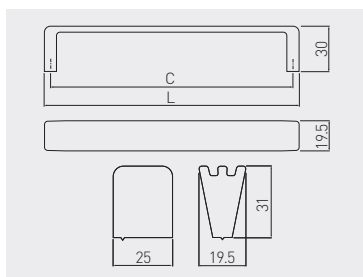

Uchwyt VETA  
Handle VETA  
Ручка VETA

 C mm	 L mm			
128	138	chrom chrome хром	aluminium aluminium алюминий	czarny chrom black chrome чёрный хром
160	170	UZ-VETA-128-01	UZ-VETA-128-05	UZ-VETA-128-12
320	330	UZ-VETA-160-01	UZ-VETA-160-05	UZ-VETA-160-12
gatka knob ручка		UZ-VETA-320-01	UZ-VETA-320-05	UZ-VETA-320-12
		GZ-VETA-1-01	GZ-VETA-1-05	GZ-VETA-1-12

Uchwyt GANZA  
Handle GANZA  
Ручка GANZA

 C mm	 L mm			
160	168	chrom chrome хром	aluminium aluminium алюминий	biały white белый
gatka knob ручка		UZ-GANZA-160-01	UZ-GANZA-160-05	UZ-GANZA-160-10
		GZ-GANZA-1-01	GZ-GANZA-1-05	GZ-GANZA-1-10
				UZ-GANZA-160-12
				GZ-GANZA-1-12