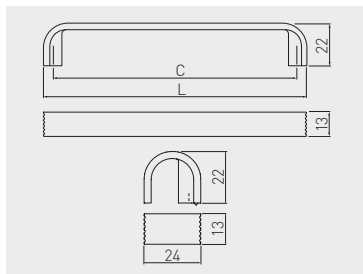

Uchwyt VETA  
Handle VETA  
Ручка VETA

 C mm	 L mm			
128	138	chrom chrome хром	aluminium aluminium алюминий	czarny chrom black chrome чёрный хром
160	170	UZ-VETA-128-01	UZ-VETA-128-05	UZ-VETA-128-12
320	330	UZ-VETA-160-01	UZ-VETA-160-05	UZ-VETA-160-12
gatka knob ручка		UZ-VETA-320-01	UZ-VETA-320-05	UZ-VETA-320-12
		GZ-VETA-1-01	GZ-VETA-1-05	GZ-VETA-1-12

Uchwyt GANZA  
Handle GANZA  
Ручка GANZA

 C mm	 L mm			
160	168	chrom chrome хром	aluminium aluminium алюминий	biały white белый
gatka knob ручка		UZ-GANZA-160-01	UZ-GANZA-160-05	UZ-GANZA-160-10
		GZ-GANZA-1-01	GZ-GANZA-1-05	GZ-GANZA-1-10
				UZ-GANZA-160-12
				GZ-GANZA-1-12