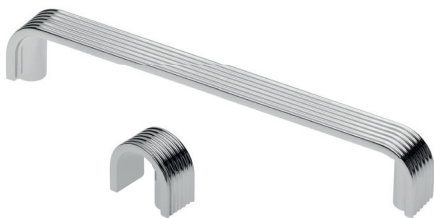

Uchwyt VETA  
Handle VETA  
Ручка VETA

 C mm	 L mm			
128	138	chrom chrome хром	aluminium aluminium алюминий	czarny chrom black chrome чёрный хром
160	170	UZ-VETA-128-01	UZ-VETA-128-05	UZ-VETA-128-12
320	330	UZ-VETA-160-01	UZ-VETA-160-05	UZ-VETA-160-12
gatka knob ручка		UZ-VETA-320-01	UZ-VETA-320-05	UZ-VETA-320-12
		GZ-VETA-1-01	GZ-VETA-1-05	GZ-VETA-1-12

Uchwyt GANZA  
Handle GANZA  
Ручка GANZA

 C mm	 L mm			
160	168	chrom chrome хром	aluminium aluminium алюминий	biały white белый
gatka knob ручка		UZ-GANZA-160-01	UZ-GANZA-160-05	UZ-GANZA-160-10
		GZ-GANZA-1-01	GZ-GANZA-1-05	GZ-GANZA-1-10
				UZ-GANZA-160-12
				GZ-GANZA-1-12