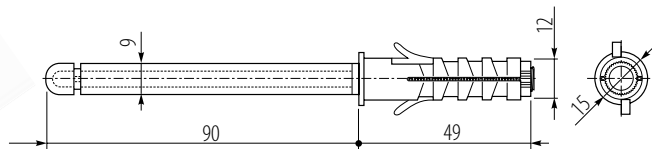

Ramię niewidoczne

Invisible shelf support

Скрытый менсолдержатель

Index: PP-NW...X...B
(S) (L)

- Material: stal + tworzywo
Material: steel + plastic
Материал: сталь + пластмасса

Rozmiar:	S	9	10	10	12	14	14	14
Size:	L	90	100	145	120	120	140	165
Размер:	L	90	100	145	120	120	140	165

Index	L
PP-NW09X90B	90

Kolor:  31
Color:  60
Цвет:  31  60

Index	L
PP-NW12X120B	120

Kolor:  31
Color:  31
Цвет:  31

Index	L
PP-NW10X100B	120
PP-NW10X145B	145

Kolor:  31
Color:  31
Цвет:  31

Index	L
PP-NW14X120B	120
PP-NW14X140B	140
PP-NW14X165B	165