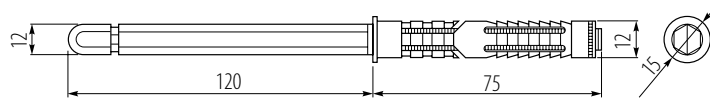

Index	L
PP-NW12X120B	120

Kolor: 31
Color: 31
Цвет: 31