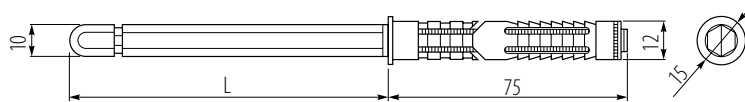

Index	L
PP-NW10X100B	120
PP-NW10X145B	145

Kolor: 31
Color: 31
Цвет: 31