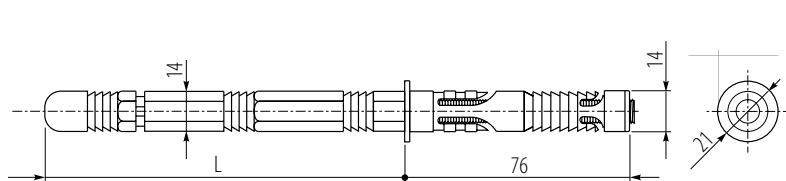

Index	L
PP-NW14X120B	120
PP-NW14X140B	140
PP-NW14X165B	165

Kolor: 31
Color: 31
Цвет: 31