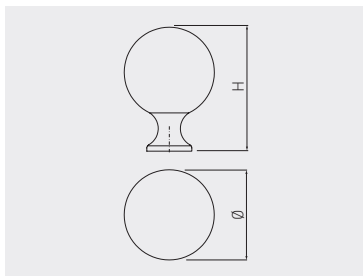

Gatka GZ—CRPC  
 Knob GZ—CRPC  
 Ручка GZ—CRPC

		chrom / biały kryształ chrome / black crystal хром / белый кристалл	chrom / czarny kryształ chrome / black crystal хром / чёрный кристалл	ZnAl, szkło ZnAl, glass ZnAl, стекло
30	43	GZ-CRPC30-01	GZ-CRPC30-A1	
40	54	GZ-CRPC40-01	GZ-CRPC40-A1	