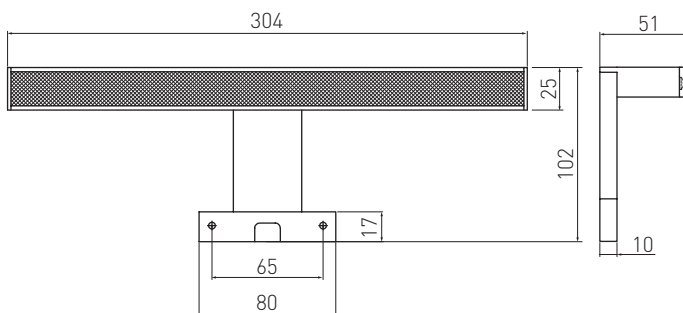

# RADIUS

LD-RA60CB-40	300 lm	3000 K	metal metal	chrom chrome
LD-RA60ZB-40	350 lm	6400 K	metall	хром

Rysunek techniczny produktu | Product technical drawing | Технический чертеж

Przykładowa aranżacja | Examples of arrangements | Применение