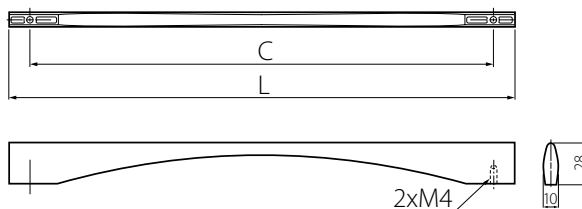

Uchwyt PRATO

Handle PRATO

Ручка UPRATO

Index: UZ-PRATO-...-...
(C) (color)

· Material: ZnAl
Material: ZnAl
Материал: ZnAl

· Kolor:   
Color:
Цвет:

C	160	320
L	189	349