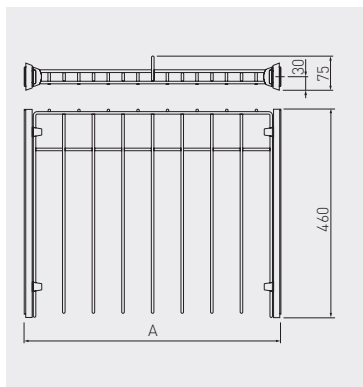

Wieszak SMART na spodnie
 SMART wardrobe trouser rack
 Вешалка SMART для брюк

 A
 min/max

W-WSPD60-BP-60	komplet bez prowadnic set without slides комплексия без направляющих	600	560 - 568	pełny full полное	szary gray серый	stal, tworzywo steel, plastic сталь, пластмасса
W-WSPD60-GX-60	na prowadnicy kulkowej H45 on ball bearing slide H45 на шариковой направляющей H45					
W-WSPD60-VE-60	na prowadnicy kulkowej H45 z funkcją cichego zamknięcia on ball bearing slide H45 with soft closing на шариковой направляющей H45 с доводчиком					
W-WSPD70-BP-60	komplet bez prowadnic set without slides комплексия без направляющих	700	660 - 668			
W-WSPD70-GX-60	na prowadnicy kulkowej H45 on ball bearing slide H45 на шариковой направляющей H45					
W-WSPD70-VE-60	na prowadnicy kulkowej H45 z funkcją cichego zamknięcia on ball bearing slide H45 with soft closing на шариковой направляющей H45 с доводчиком					
W-WSPD80-BP-60	komplet bez prowadnic set without slides комплексия без направляющих	800	760-768			
W-WSPD80-GX-60	na prowadnicy kulkowej H45 on ball bearing slide H45 на шариковой направляющей H45					
W-WSPD80-VE-60	na prowadnicy kulkowej H45 z funkcją cichego zamknięcia on ball bearing slide H45 with soft closing на шариковой направляющей H45 с доводчиком					
W-WSPD90-BP-60	komplet bez prowadnic set without slides комплексия без направляющих	900	860-868			
W-WSPD90-GX-60	na prowadnicy kulkowej H45 on ball bearing slide H45 на шариковой направляющей H45					
W-WSPD90-VE-60	na prowadnicy kulkowej H45 z funkcją cichego zamknięcia on ball bearing slide H45 with soft closing на шариковой направляющей H45 с доводчиком					