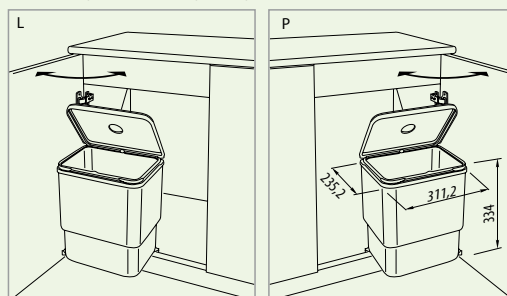

Segregator ALTOLINO Plastic container ALTOLINO Серператор ALTOLINO

Index: PB-90114100

- Wkłady * 16 l
Cutlery tray * 16 l
Вкладыши * 16 л
- Produkt proekologiczny, idealny do segregacji
Eco-friendly product, ideal for sorting
Экологически чистый продукт, идеальный для сортировки
- Kosz uniwersalny do szafek od 450 mm
Universal bin for cabinets from 450 mm
Универсальная корзина к шкафчикам от 450 мм
- Materiał: plastik
Material: plastic
Материал: пластмасса

Możliwość mocowania na lewym lub prawym boku
Can be fixed to left or right side
Возможность крепления с левой и правой стороны

Wymiary montażowe
Mounting dimensions / Монтажные размеры

X - odległość od podłogi do górnej krawędzi wieńca
x - distance from the floor to bottom of cabinet
x - расстояние между полом и плоскостью дна шкафа