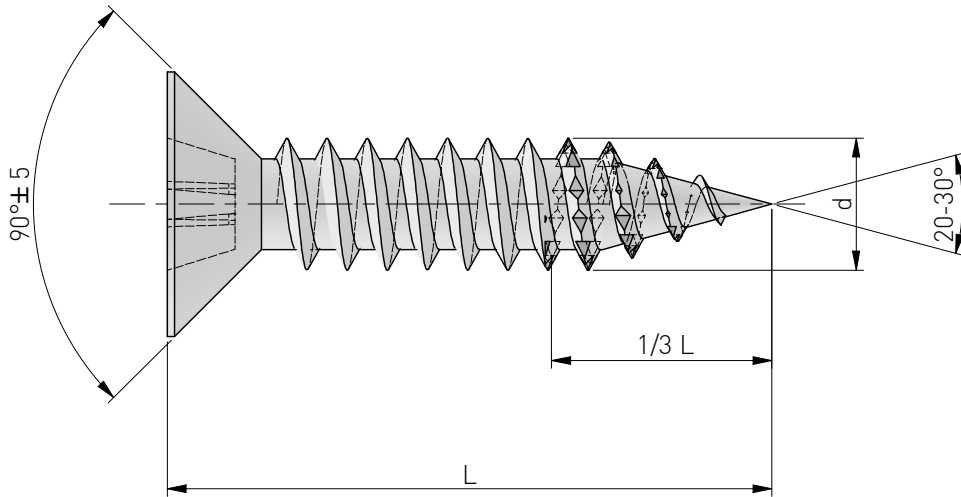

### PARAMETRY

STEEL

WHITE  
ZINC

SAW  
THREAD

### Wymiary produktu:

PZ

d (mm)	L (mm)	D (mm)	PZ
2,7-3,0	16	5,7-6,0	1
	18		
	20		
	25		
	30		
3,3-3,5	12	6,6-7,0	2
	16		
	17		
	18		
	25		
	30		
	35		
	40		
3,8-4,0	50	7,6-8,0	2
	16		
	17		
	18		
	20		
	25		
	30		
	35		
4,2-4,5	60	8,5-9,0	2
	50		
4,7-5,0	60	9,5-10,0	2
	70		
	70		
5,7-6,0	70	11,5-12	3
	80		