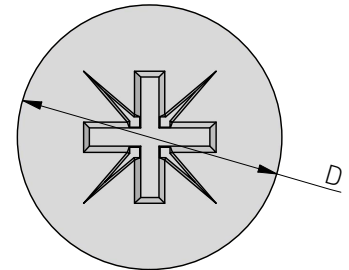

### PARAMETRY

STEEL

WHITE  
ZINC

SAW  
THREAD

### PAKOWANIE

x 100

x 200

x 250

x 500

x 1000

### Wymiary produktu:

PZ

d (mm)	L (mm)	D (mm)	PZ
2,7-3,0	16	5,7-6,0	1
	18		
	20		
	25		
	30		
3,3-3,5	12	6,6-7,0	2
	16		
	17		
	18		
	25		
	30		
	35		
	40		
3,8-4,0	50	7,6-8,0	2
	16		
	17		
	18		
	20		
	25		
	30		
	35		
4,2-4,5	60	8,5-9,0	2
	50		
4,7-5,0	60	9,5-10,0	2
	70		
	70		
5,7-6,0	70	11,5-12	3
	80		