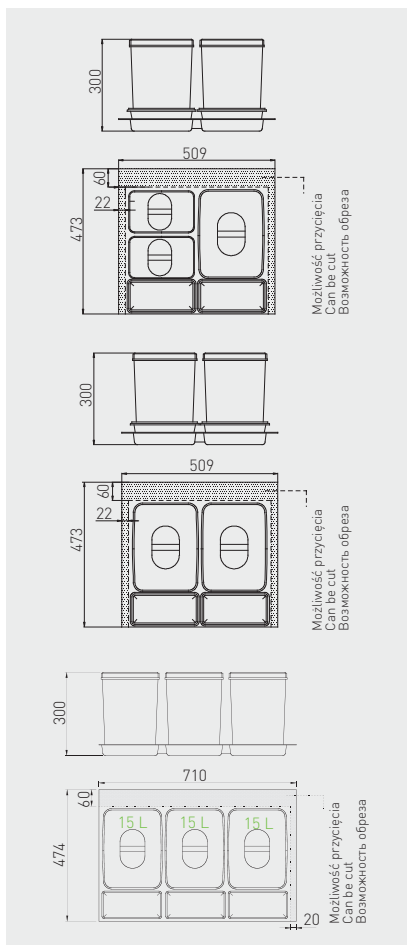

Segregator MULTINO Trash bin MULTINO Сегрегатор MULTINO

Przeznaczone do szuflad Modern Box
For Modern Box drawers
Только для ящиков Modern Box

PB-91114100B5

PB-91104100B5

PB-91634100B5

| | | | | |
|----------------|-----|--|------------------------|-----------------------------------|
| PB-91104100B5 | 600 | 2 x 15 L, 2 brytfanki / 2 tray storage spaces / наполнители | szary gray серый | tworzywo plastic пластмасса |
| PB-91114100B5 | | 1 x 15 L, 2 x 7 L, 2 brytfanki / 2 tray storage spaces / наполнители | | |
| PB-91634100B5V | 800 | 3 x 15 L, 3 brytfanki / 3 tray storage spaces / наполнители | szary gray серый | tworzywo plastic пластмасса |
| PB-91644100B5V | | 2 x 15L, 2 x 7 L, 3 brytfanki / 3 tray storage spaces / наполнители | | |
| PB-91164100B5 | 900 | 3 x 15 L, 3 brytfanki / 3 tray storage spaces / наполнители | | |
| PB-91174100B5 | | 2 x 15 L, 2 x 7, 3 brytfanki / 3 tray storage spaces / наполнители | | |