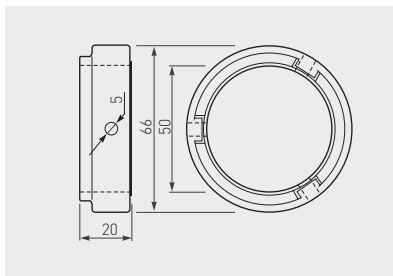

Pierścień mocujący PZ-3  
Mounting ring PZ-3  
Крепёжное кольцо PZ-3

MR-WPZ003-01

50

chrom / chrome / хром

ZnAl

Uchwyt WP-10 dystansowy, regulowany  
WP-10 support bracket, adjustable  
Регулируемый кронштейн WP-10