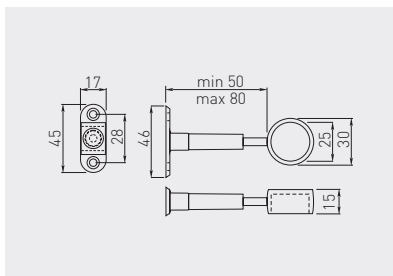

Pierścień mocujący PZ-3  
Mounting ring PZ-3  
Крепёжное кольцо PZ-3

MR-WPZ003-01

50

chrom / chrome / хром

ZnAl

Uchwyt WP-10 dystansowy, regulowany  
WP-10 support bracket, adjustable  
Регулируемый кронштейн WP-10

MR-WP-010-01

25

chrom / chrome / хром

ZnAl