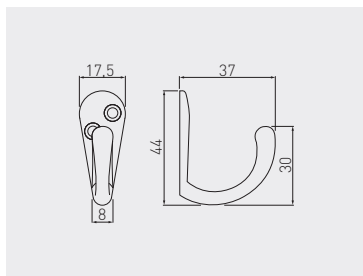

Wieszak MALAGA B0
Hook MALAGA B0
Крючок MALAGA B0

WA-MALAG-B0-01	chrom / chrome / хром	aluminium aluminium алюминий
WA-MALAG-B0-02	satyna / satin / сатин	
WA-MALAG-B0-05	aluminium / aluminium / алюминий	
WA-MALAG-B0-20	czarny / black / чёрный	

Wieszak MALAGA C0
Hook MALAGA C0
Крючок MALAGA C0

WZ-MALAG-C0-01	chrom / chrome / хром	ZnAl
WZ-MALAG-C0-02	satyna / satin / сатин	
WZ-MALAG-C0-05	aluminium / aluminium / алюминий	
WZ-MALAG-C0-20	czarny / black / чёрный	