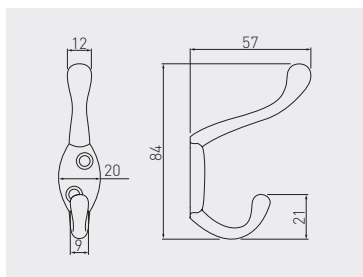

Wieszak MALAGA B0
Hook MALAGA B0
Крючок MALAGA B0

WA-MALAG-B0-01	chrom / chrome / хром	aluminium aluminium алюминий
WA-MALAG-B0-02	satyna / satin / сатин	
WA-MALAG-B0-05	aluminium / aluminium / алюминий	
WA-MALAG-B0-20	czarny / black / чёрный	

Wieszak MALAGA C0
Hook MALAGA C0
Крючок MALAGA C0

WZ-MALAG-C0-01	chrom / chrome / хром	ZnAl
WZ-MALAG-C0-02	satyna / satin / сатин	
WZ-MALAG-C0-05	aluminium / aluminium / алюминий	
WZ-MALAG-C0-20	czarny / black / чёрный	