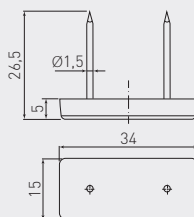

Ślizgacz SLZ podwójny
Furniture slider SLZ double
Опора SLZ двойная

BP-SLZIGW-21

czarny
black
чёрный

tworzywo
plastic
пластмасса

Stopka M6 regulowana
Foot M6 adjustable
Ножка M6 с регулировкой

NM-STOPKA-M6