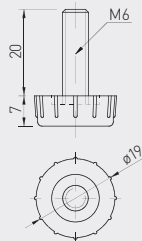

Ślizgacz SLZ podwójny
Furniture slider SLZ double
Опора SLZ двойная

BP-SLZIGW-21

czarny
black
чёрный

tworzywo
plastic
пластмасса

Stopka M6 regulowana
Foot M6 adjustable
Ножка M6 с регулировкой

NM-STOPKA-M6