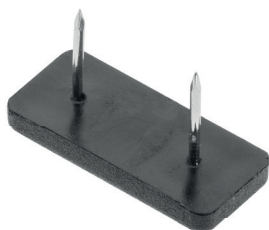

Ślizgacz SLZ podwójny
Furniture slider SLZ double
Опора SLZ двойная

BP-SLZIGW-21

czarny
black
чёрный

tworzywo
plastic
пластмасса

Stopka M6 regulowana
Foot M6 adjustable
Ножка M6 с регулировкой

NM-STOPKA-M6

osynek
galvanized
гальваника

stal, tworzywo
steel, plastic
сталь, пластмасса