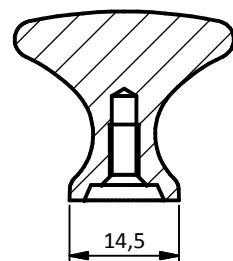

A-A (1 : 1)

Indeks / Index	GZ-UDINE-1-..		
Nazwa / Description	gałka meblowa		
Materiał / Material	ZnAl		
Pokrycie / Finish	galwanizowana		
	01/02/05/06/10/12		
Wymiary / Dimensions	-		
Opakowanie / Packing	karton		
Ilość / Quantity	25 szt.		
Skala / Scale	2 : 1	Str. / Page	1 / 1
Data / Date	2016-05-06	Format:	A4