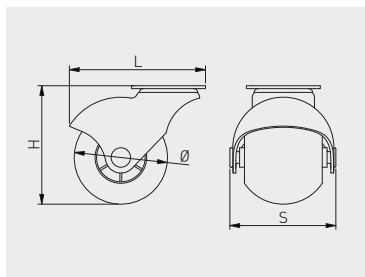

Rolka meblowa SPAIN
 SPAIN Furniture Castor
 Мебельные ролики SPAIN

	 mm	 kg		
KM-SPAIN-40MM-18	40	15	szary / grey / серый	guma + stal / rubber + steel / резина + сталь
KM-SPAIN-50MM-18	50	20		