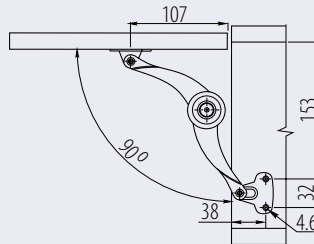

### Механический подъёмник DESIGN

Index: PD-GPD01-001 chrom / chrome / хром  
 PD-GPD02-002 satyna / сатин  
 PD-GPD03-005 aluminium / алюминий

- Dowlony montaż (lewy lub prawy)  
 Optional mounting (left or right)  
 Удобный монтаж (с левой или правой стороны)
- Materiał: stal  
 Material: steel  
 Материал: сталь

• Kolor:  01  02  05  
 Color:   
 Цвет:

Płaszczyzna wewn. boku  
 Inner plane of side  
 Внутреннее боковое пространство

Płaszczyzna wewn. boku  
 Inner plane of side  
 Внутреннее боковое пространство

Płaszczyzna wewn. boku  
 Inner plane of side  
 Внутреннее боковое пространство