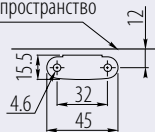

### Механический подъёмник DESIGN

Index: PD-GPD01-001 chrom / chrome / хром  
 PD-GPD02-002 satyna / сатин  
 PD-GPD03-005 aluminium / алюминий

- Dowlony montaż (lewy lub prawy)  
 Optional mounting (left or right)  
 Удобный монтаж (с левой или правой стороны)
- Materiał: stal  
 Material: steel  
 Материал: сталь

• Kolor:  01  02  05  
 Color:   
 Цвет:

Płaszczyzna wewn. boku  
 Inner plane of side  
 Внутреннее боковое пространство

Płaszczyzna wewn. boku  
 Inner plane of side  
 Внутреннее боковое пространство