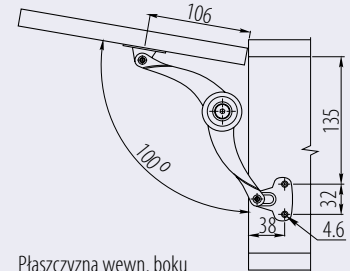

### Механический подъёмник DESIGN

Index: PD-GPD01-001 chrom / chrome / хром  
 PD-GPD02-002 satyna / сатин  
 PD-GPD03-005 aluminium / алюминий

- Dowlony montaż (lewy lub prawy)  
 Optional mounting (left or right)  
 Удобный монтаж (с левой или правой стороны)
- Materiał: stal  
 Material: steel  
 Материал: сталь

• Kolor:  01  02  05  
 Color:   
 Цвет:

Płaszczyzna wewn. boku  
 Inner plane of side  
 Внутреннее боковое пространство

Płaszczyzna wewn. boku  
 Inner plane of side  
 Внутреннее боковое пространство

Płaszczyzna wewn. boku  
 Inner plane of side  
 Внутреннее боковое пространство