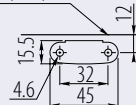

### Механический подъёмник DESIGN

Index: PD-GPD01-001 chrom / chrome / хром  
 PD-GPD02-002 satyna / сатин  
 PD-GPD03-005 aluminium / алюминий

- Dowlony montaż (lewy lub prawy)  
 Optional mounting (left or right)  
 Удобный монтаж (с левой или правой стороны)
- Materiał: stal  
 Material: steel  
 Материал: сталь

• Kolor:  01  02  05  
 Color:   
 Цвет:

Płaszczyzna wewn. boku  
 Inner plane of side  
 Внутреннее боковое пространство

Płaszczyzna wewn. boku  
 Inner plane of side  
 Внутреннее боковое пространство