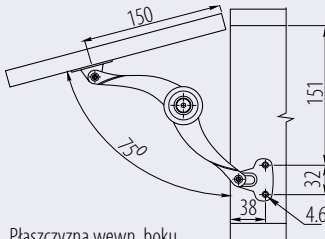

## Mechanical lift „DESIGN”

### Механический подъёмник DESIGN

Index: PD-GPD01-001 chrom / chrome / хром  
 PD-GPD02-002 satyna / сатин  
 PD-GPD03-005 aluminium / алюминий

- Dowlony montaż (lewy lub prawy)  
 Optional mounting (left or right)  
 Удобный монтаж (с левой или правой стороны)
- Materiał: stal  
 Material: steel  
 Материал: сталь

• Kolor:  01  02  05  
 Color:   
 Цвет:

Płaszczyzna wewn. boku  
 Inner plane of side  
 Внутреннее боковое пространство

Płaszczyzna wewn. boku  
 Inner plane of side  
 Внутреннее боковое пространство