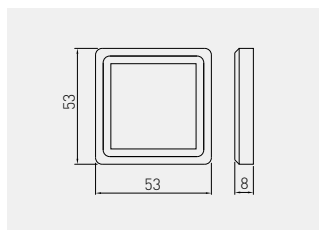

Оправа ESTELLA  
 Fixture ESTELLA  
 Светильник ESTELLA

|   |   |   |   |   |
|---|---|---|---|---|
|  |  |  |  |  |
| LD-ES21ZB-53  | 110 lm  | 6400 K  | aluminium<br>aluminium<br>алюминий  | tworzywo<br>plastic<br>пластик  |