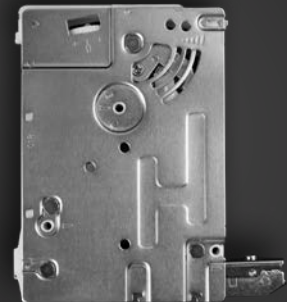

GTV

ПІДЙОМНИК

HORIZON

Доступний у двох варіантах

soft-close або push to open.

Висота фасаду

до 650 мм.

Не потребує використання
завісів.

Приблизний кут відкриття

90 - 105°.

4 Варіанти сили пружини

адаптовані до висоти та ваги фасаду.

3 Види регулювань

регулювання сили праці механізму, регулювання
часу закриття (у версії soft close) і регулювання
кута відкриття.

Можливість зупинки фасаду

в будь-якому положенні.

У варіанті push to open

- відбійник SALTO NOVA в комплекті.

підйомник HORIZON

index	висота фасаду	коефіцієнт потужності F	версія
PD-H-LIGHT-20	300-450 mm	500-1350	soft close
PD-H-MEDIUM-20	300-650 mm	1100-2250	
PD-H-STRONG-20	350-650 mm	2000-4050	
PD-H-STRONG-PLUS-20	400-650 mm	3500-5200	push to open
PD-H-P20-LIGHT-20	300-450 mm	500-1350	
PD-H-P20-MEDIUM-20	300-650 mm	1100-2250	
PD-H-P20-STRONG-20	350-650 mm	2000-4050	
PD-H-P20-STRONG-PLUS-20	400-650 mm	3500-5200