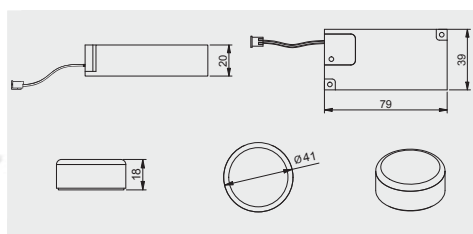

Włącznik dotykowy bezprzewodowy on-off
Wireless touchless switch on-off
Беспроводной сенсорный выключатель on-off

NEW

AE-WDBP1-10	biały / white / белый	tworzywo plastic пластик
AE-WDBP1-20	czarny / black / чёрный	

Włącznik dotykowy bezprzewodowy CCT
Wireless touchless switch CCT
Беспроводной сенсорный выключатель CCT

NEW

AE-WDBP2CCT-10	biały / white / белый	tworzywo plastic пластик
AE-WDBP2CCT-20	czarny / black / чёрный	