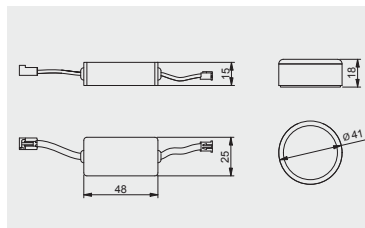

Włącznik dotykowy bezprzewodowy on-off
Wireless touchless switch on-off
Беспроводной сенсорный выключатель on-off

NEW

AE-WDBP1-10	biały / white / белый	tworzywo plastic пластик
AE-WDBP1-20	czarny / black / чёрный	

Włącznik dotykowy bezprzewodowy CCT
Wireless touchless switch CCT
Беспроводной сенсорный выключатель CCT

NEW

AE-WDBP2CCT-10	biały / white / белый	tworzywo plastic пластик
AE-WDBP2CCT-20	czarny / black / чёрный	