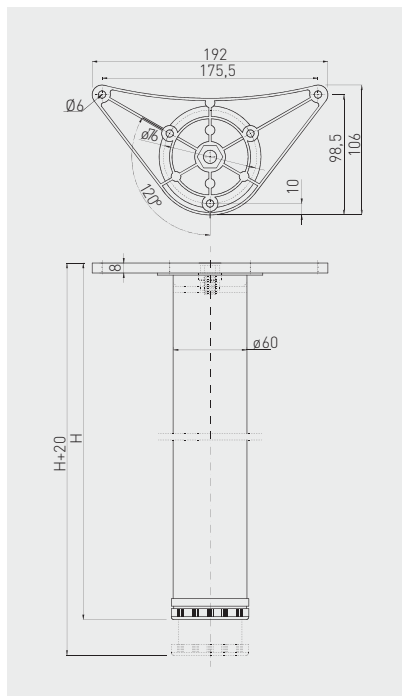

Noga A6 z regulacją
Adjustable leg A6
Опора A6 с регулировкой

NM-A60710-01	710 + 30	chrom / chrome / хром	ZnAl, stal ZnAl, steel ZnAl, сталь	4
NM-A60710-02		satyna / satin / сатин		
NM-A60710-05		aluminium / aluminium / алюминий		
NM-A60710-10*		biały / white / белый		
NM-A60710-20		czarny / black / чёрный		
NM-A60710-80		srebrny / silver / серебристый		
NM-A60820-01	820 + 30	chrom / chrome / хром		
NM-A60820-02		satyna / satin / сатин		
NM-A60820-05		aluminium / aluminium / алюминий		
NM-A60820-10*		biały / white / белый		
NM-A61100-01	1100 + 30	chrom / chrome / хром		
NM-A61100-02		satyna / satin / сатин		
NM-A61100-05		aluminium / aluminium / алюминий		
NM-A61100-06		stal szczotkowana / brushed steel / шлифованная сталь		
NM-A61100-10*		biały / white / белый		
NM-A61100-20*		czarny / black / чёрный		