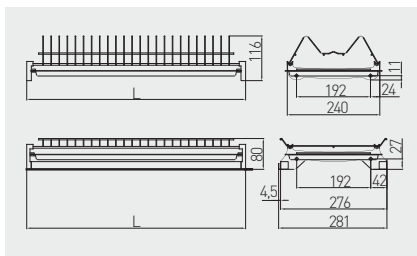

Ociekarka dwupoziomowa do montażu
 Two tier dish drying rack
 Двухуровневая сушилка для посуды (встраиваемая)

		 mm		
OC-2PV340-01	do płyty 16 mm for 16 mm board для поверхности 16 мм	368	chrom chrome хром	stal nierdzewna, tworzywo stainless steel, plastic нержавеющая сталь, пластмасса
OC-2PV350-01		468		
OC-2PV360-01		568		
OC-2PV370-01		668		
OC-2PV380-01		768		
OC-2PV390-01	868			
OC-2PV340-01-18	do płyty 18 mm for 18 mm board для поверхности 18 мм	364		
OC-2PV350-01-18		464		
OC-2PV360-01-18		564		
OC-2PV370-01-18		664		
OC-2PV380-01-18		764		
OC-2PV390-01-18		864		